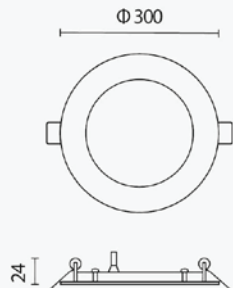

Ugradbeni okrugli LED panel 24W IP20

Specifikacija proizvoda

Ugradbeni okrugli LED panel nazivne snage 24W i 1920 lm svjetlosnog toka idealan je izbor za diskretnu i energetski učinkovitu rasvjetu manjih prostora. Snagom od 24W i svjetlosnim tokom od 1920 lumena, predstavlja učinkovitu zamjenu za klasične žarulje snage 135W.

Jednostavan je za montažu pomoću opružnih nosača i nudi izvrsnu energetsku učinkovitost uz dug životni vijek. Idealan je za kuhinje, hodnike, dnevne boravke, urede i objekte javnih prostora.

ID Proizvoda:	DL2960
Nazivna snaga:	24W
Ekvivalent standardne žarulje:	135W
Radni napon:	AC 220 - 240 V
Izvor svjetlosti:	SMD
Nazivni svjetlosni tok:	1920 lm
Boja svjetlosti:	2700-4500-6000K
Boja tijela svjetiljke:	Bijela
Kut snopa osvjetljenja:	120°
UGR:	<18
Prosječni vijek trajanja:	25 000 sati
Montaža:	Ugradna
Dimenzije proizvoda:	300x24 mm
Ugradne dimenzije proizvoda:	280x24 mm
Materijal:	Aluminijski okvir/Akrilni difuzor
Zaštita:	IP 20
Jamstveni rok	2 godine