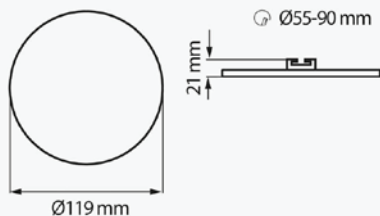

## Ugradbeni okrugli LED panel 18W podesiva dimenzija ugradnje Ø55-90 mm

### Specifikacija proizvoda

Ugradbeni okrugli LED panel nazivne snage 18W i 1520 lm svjetlosnog toka idealan je izbor za diskretnu i energetske učinkovitu rasvjetu prostora. Snagom od 18W i svjetlosnim tokom od 1520 lumena, predstavlja učinkovitu zamjenu za klasične žarulje snage 105W.

Jednostavan je za montažu pomoću opružnih nosača koje se mogu podesiti za ugradnju u dimenzije Ø 55-90 mm i nudi izvrsnu energetske učinkovitost uz dug životni vijek. Idealan je za kuhinje, hodnike, dnevne boravke, urede i objekte javnih prostora.

ID Proizvoda:	95ELLISLEDR18
Nazivna snaga:	18W
Ekvivalent standardne žarulje:	105W
Radni napon:	AC 220 - 240 V
Izvor svjetlosti:	SMD
Nazivni svjetlosni tok:	1520 lm
Boja svjetlosti:	4000K
Boja tijela svjetiljke:	Bijela
Kut snopa osvjetljenja:	120°
Dimabilno:	Ne
Prosječni vijek trajanja:	25 000 sati
Montaža:	Ugradna
Dimenzije proizvoda:	Ø 119 x 21 mm
Ugradne dimenzije proizvoda:	Ø 55-90 mm
Materijal:	Aluminij / Akрил
Zaštita:	IP 20
Jamstveni rok	2 godine