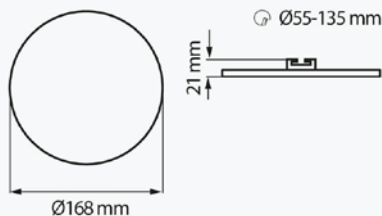

Ugradbeni okrugli LED panel 24W podesiva dimenzija ugradnje Ø55-90 mm

Specifikacija proizvoda

Ugradbeni okrugli LED panel nazivne snage 24W i 2280 lm svjetlosnog toka idealan je izbor za diskretnu i energetski učinkovitu rasvjetu prostora. Snagom od 24W i svjetlosnim tokom od 2280 lumena, predstavlja učinkovitu zamjenu za klasične žarulje snage 150W.

Jednostavan je za montažu pomoću opružnih nosača koje se mogu podesiti za ugradnju u dimenzije Ø 55-135 mm i nudi izvrsnu energetsku učinkovitost uz dug životni vijek. Idealan je za kuhinje, hodnike, dnevne boravke, urede i objekte javnih prostora.

| | |
|--------------------------------|------------------|
| ID Proizvoda: | 95ELLISLEDR24 |
| Nazivna snaga: | 24W |
| Ekvivalent standardne žarulje: | 150W |
| Radni napon: | AC 220 - 240 V |
| Izvor svjetlosti: | SMD |
| Nazivni svjetlosni tok: | 2280 lm |
| Boja svjetlosti: | 4000K |
| Boja tijela svjetiljke: | Bijela |
| Kut snopa osvjetljenja: | 120° |
| Dimabilno: | Ne |
| Prosječni vijek trajanja: | 25 000 sati |
| Montaža: | Ugradna |
| Dimenzije proizvoda: | Ø 168 x 21 mm |
| Ugradne dimenzije proizvoda: | Ø 55-135 mm |
| Materijal: | Aluminij / Akрил |
| Zaštita: | IP 20 |
| Jamstveni rok | 2 godine |