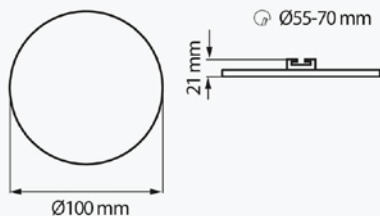

Ugradbeni okrugli LED panel 9W

podesiva dimenzija ugradnje Ø55-70 mm

Specifikacija proizvoda

Ugradbeni okrugli LED panel nazivne snage 9W i 760 lm svjetlosnog toka idealan je izbor za diskretnu i energetski učinkovitu rasvjetu manjih prostora. Snagom od 9W i svjetlosnim tokom od 760 lumena, predstavlja učinkovitu zamjenu za klasične žarulje snage 45W.

Jednostavan je za montažu pomoću opružnih nosača koje se mogu podesiti za ugradnju u dimenzije Ø 55-70 mm i nudi izvrsnu energetsku učinkovitost uz dug životni vijek. Idealan je za kuhinje, hodnike, dnevne boravke, urede i objekte javnih prostora.

ID Proizvoda:	95ELLISLEDR9
Nazivna snaga:	9W
Ekvivalent standardne žarulje:	45W
Radni napon:	AC 220 - 240 V
Izvor svjetlosti:	SMD
Nazivni svjetlosni tok:	760 lm
Boja svjetlosti:	2700-4500-6000K
Boja tijela svjetiljke:	Bijela
Kut snopa osvjetljenja:	120°
Dimabilno:	Ne
Prosječni vijek trajanja:	25 000 sati
Montaža:	Ugradna
Dimenzije proizvoda:	Ø 100 x 21 mm
Ugradne dimenzije proizvoda:	Ø 55-70 mm
Materijal:	Aluminij / Akрил
Zaštita:	IP 20
Jamstveni rok	2 godine