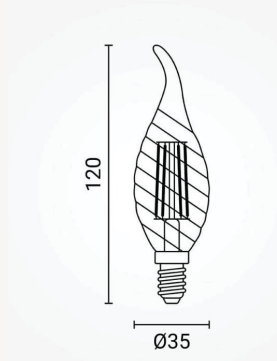

## Dimabilna staklena Led žarulja E14 4W svjece C35

### Specifikacija proizvoda

LED žarulja E14 4 W – svijetla pruža homogeno i jasno svjetlo bez vidljivih "točaka", zahvaljujući kvalitetnim LED filament LED-icama i ujednačenoj emisiji svjetlosti. Zbog energetske učinkovitosti i pouzdanosti, idealna je za moderne interijere i profesionalnu dekorativnu rasvjetu u raznim prostorima.

ID Proizvoda:	SP1415
Nazivna snaga:	4W
Ekvivalent standardne žarulje:	35W
Radni napon:	AC 220 - 240V
Oblik:	Svijeća
Nazivni svjetlosni tok:	400lm
Boja svjetlosti:	2700K
Dimabilno:	Da
Kut snopa osvjetljenja:	300°
Grlo:	E14
Prosječni vijek trajanja:	25 000 sati
Indeks uzvrata boja (CRI)	80
Dimenzije proizvoda:	Ø 35 x D 120 mm
Materijal:	Staklo
Zaštita:	IP 20
Jamstveni rok	5 godina