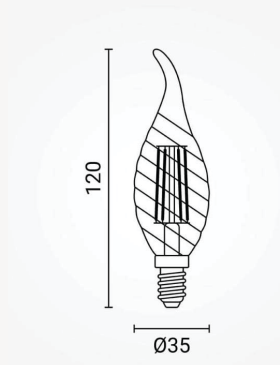

Podatkovni list proizvoda

ID. SP1416

LED žarulja E14 4W oblik svjece C35 zlatno staklo

Specifikacija proizvoda

LED žarulja E14 4 W – svijetla pruža homogeno i jasno svjetlo bez vidljivih "točaka", zahvaljujući kvalitetnim LED filament LED-icama i ujednačenoj emisiji svjetlosti. Zbog energetske učinkovitosti i pouzdanosti, idealna je za moderne interijere i profesionalnu dekorativnu rasvjetu u raznim prostorima.

ID Proizvoda:	SP1416
Nazivna snaga:	4W
Ekvivalent standardne žarulje:	35W
Radni napon:	AC 220 - 240V
Oblik:	Svijeća
Nazivni svjetlosni tok:	350lm
Boja svjetlosti:	2500K
Dimabilno:	Da
Kut snopa osvjetljenja:	300°
Grlo:	E14
Prosječni vijek trajanja:	25 000 sati
Indeks uzvrata boja (CRI)	80
Dimenzije proizvoda:	Ø 35 x D 120 mm
Materijal:	Staklo
Zaštita:	IP 20
Jamstveni rok	5 godina