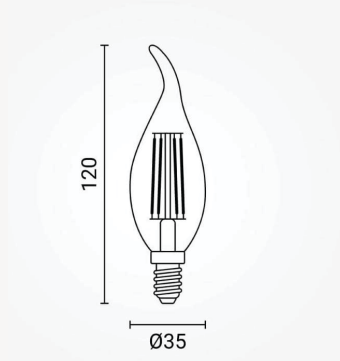

# Podatkovni list proizvoda

ID. SP1491

## LED žarulja E14 4W oblik svjece C35 plamen zlatno staklo

### Specifikacija proizvoda

LED žarulja E14 4 W – svijetla pruža homogeno i jasno svjetlo bez vidljivih "točaka", zahvaljujući kvalitetnim filament LED-icama raspoređenim u kućištu. Zbog energetske učinkovitosti i pouzdanosti, idealna je za moderne interijere i profesionalnu dekorativnu rasvjetu u raznim prostorima.

ID Proizvoda:	SP1491
Nazivna snaga:	4W
Ekvivalent standardne žarulje:	35W
Radni napon:	AC 220 - 240V
Oblik:	Svjeća plamen
Nazivni svjetlosni tok:	400lm
Boja svjetlosti:	2500K
Dimabilno:	Ne
Kut snopa osvjetljenja:	300°
Grlo:	E14
Prosječni vijek trajanja:	25 000 sati
Indeks uzvrata boja (CRI)	80
Dimenzije proizvoda:	Ø 35 x D 120 mm
Materijal:	Staklo
Zaštita:	IP 20
Jamstveni rok	5 godina