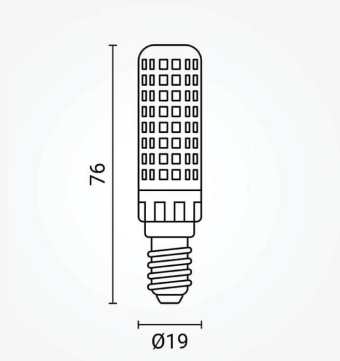

Podatkovni list proizvoda

ID. SP1499

Led žarulja E14 7W

Specifikacija proizvoda

LED žarulja E14 7 W – svijetla pruža homogeno i jasno svjetlo bez vidljivih “točaka”, zahvaljujući kvalitetnim LED-icama i ujednačenoj emisiji svjetlosti. Zbog energetske učinkovitosti i pouzdanosti, idealna je za moderne interijere i profesionalnu dekorativnu rasvjetu u raznim prostorima.

ID Proizvoda:	SP1499
Nazivna snaga:	7W
Ekvivalent standardne žarulje:	75W
Radni napon:	AC 220 - 240V
Oblik:	
Nazivni svjetlosni tok:	820lm
Boja svjetlosti:	4500K
Dimabilno:	Ne
Kut snopa osvjetljenja:	180°
Grlo:	E14
Prosječni vijek trajanja:	25 000 sati
Indeks uzvrata boja (CRI)	80
Dimenzije proizvoda:	Ø 19 x D 76 mm
Materijal:	Keramika/Plastika
Zaštita:	IP 20
Jamstveni rok	5 godina