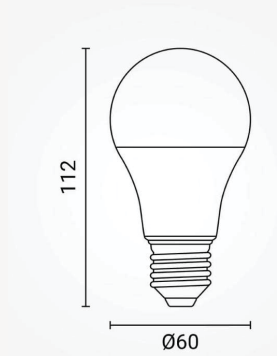

Podatkovni list proizvoda

ID. SP1721

Led žarulja E27 A60 12W

Specifikacija proizvoda

LED žarulja E27 A60 12 W – svijetla pruža homogeno i jasno svjetlo bez vidljivih “točaka”, zahvaljujući kvalitetnim LED-icama i ujednačenoj emisiji svjetlosti. Zbog energetske učinkovitosti i pouzdanosti, idealna je za moderne interijere i profesionalnu dekorativnu rasvjetu u raznim prostorima.

ID Proizvoda:	SP1721
Nazivna snaga:	12W
Ekvivalent standardne žarulje:	75W
Radni napon:	AC 220 - 240V
Oblik:	Kruška
Nazivni svjetlosni tok:	1055lm
Boja svjetlosti:	2700K - 4500K - 6000K
Dimabilno:	Ne
Kut snopa osvjetljenja:	270°
Grlo:	E27
Prosječni vijek trajanja:	25 000 sati
Indeks uzvrata boja (CRI)	80
Dimenzije proizvoda:	Ø 60 x D 112 mm
Materijal:	Plastika/Aluminij
Zaštita:	IP 20
Jamstveni rok	5 godina