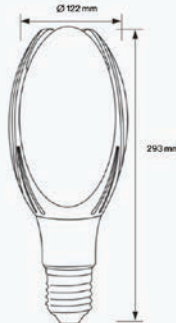

Podatkovni list proizvoda

ID. EC20504

Industrijska LED žarulja E40 80W 4000K

Specifikacija proizvoda

Industrijska LED žarulja nazivne snage 80W s E40 grlom je dizajnirana za zamjenu tradicionalnih žarulja velike snage 444W uz značajnu uštedu energije. Ova LED žarulja s E40 grlom pruža snažno, hladno bijelo dnevno svjetlo s izvrsnim svjetlosnim učinkom za industrijske, komercijalne i vanjske primjene.

Ova LED žarulja s E40 grlom kompatibilna je s većinom industrijskih i vanjskih svjetiljki koje koriste veće (E40) standardne lampe. Zbog svoje dnevne svjetlosti i visokog lumen-outputa, izvrsna je za industrijske hale, skladišne prostore, radionice i proizvodne pogone, javne prostore i vanjsko osvjjetljenje s adekvatnom zaštitom kućišta.

ID Proizvoda:	EC20504
Nazivna snaga:	50W
Ekvivalent standardne žarulje:	444W
Radni napon:	AC 220 - 240 V
Oblik:	
Nazivni svjetlosni tok:	8000 lm
Boja svjetlosti:	4000K
Dimabilno:	Ne
Kut snopa osvjjetljenja:	270°
Grlo:	E40
Prosječni vijek trajanja:	25 000 sati
Indeks uzvrata boja (CRI)	>80
Dimenzije proizvoda:	122 x 293 mm
Materijal:	Aluminij/PBS
Zaštita:	IP 20
Jamstveni rok	2 godine