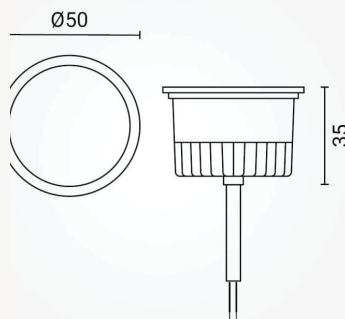

Podatkovni list proizvoda

ID. SP1985

Led žarulja GU10 5W/220-240V 50° SMD

Specifikacija proizvoda

L LED modul 5 W – toplo i hladno bijela (CCT) pruža homogeno svjetlo bez vidljivih "točaka" zahvaljujući kvalitetnim SMD LED-icama ugrađenim u modul. Zbog energetske učinkovitosti i pouzdanosti, idealan je kao zamjensko svjetlosno tijelo za moderne interijere i profesionalnu dekorativnu rasvjetu u raznim prostorima.

ID Proizvoda:	SP1985
Nazivna snaga:	5W
Ekvivalent standardne žarulje:	38W
Radni napon:	AC 220 - 240V
Oblik:	SMD
Nazivni svjetlosni tok:	400lm
Boja svjetlosti:	3000K - 4000K - 6000K
Dimabilno:	Ne
Kut snopa osvjjetljenja:	50°
Grlo:	GU10
Prosječni vijek trajanja:	25 000 sati
Indeks uzvrata boja (CRI)	80
Dimenzije proizvoda:	Ø 50 x L 35 mm
Materijal:	Aluminiji/PBS
Zaštita:	IP 20
Jamstveni rok	5 godina