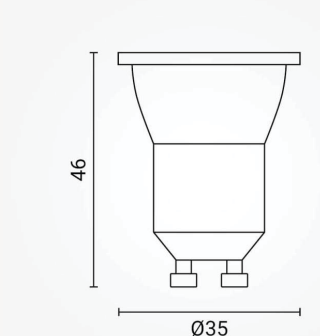

Podatkovni list proizvoda

ID. SP1981

Led žarulja GU11 2W/220-240V 110° SMD

Specifikacija proizvoda

LED reflektor GU10 / MR11 2 W – hladno bijela pruža homogeno svjetlo bez vidljivih "točaka" zahvaljujući kvalitetnim SMD LED-icama ugrađenim u reflektor. Zbog energetske učinkovitosti i pouzdanosti, idealan je za moderne interijere i profesionalnu dekorativnu rasvjetu u raznim prostorima.

ID Proizvoda:	SP1981
Nazivna snaga:	6W
Ekvivalent standardne žarulje:	13W
Radni napon:	AC 220 - 240V
Oblik:	SMD
Nazivni svjetlosni tok:	120 lm
Boja svjetlosti:	2700K - 4000K - 6000K
Dimabilno:	Ne
Kut snopa osvjetljenja:	120°
Grlo:	GU11
Prosječni vijek trajanja:	25 000 sati
Indeks uzvrata boja (CRI)	80
Dimenzije proizvoda:	Ø 35 x L 46 mm
Materijal:	Aluminiji/PBS
Zaštita:	IP 20
Jamstveni rok	5 godina