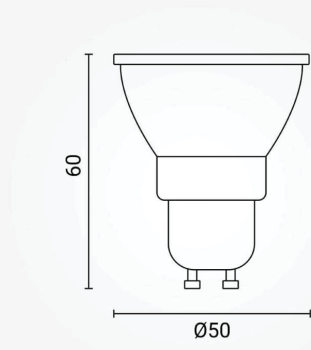

Podatkovni list proizvoda

ID. SP1263

Led žarulja GU10 4W/220V 50° COB

Specifikacija proizvoda

da bude isto napisano kao ovo i bez stranih reci LED reflektor MR16 12 V 5 W – hladno bijela pruža homogeno svjetlo bez vidljivih "točaka" zahvaljujući SMD LED-icama raspoređenim u reflektoru. Zbog energetske učinkovitosti i pouzdanosti, idealan je za moderne interijere i profesionalnu dekorativnu rasvjetu u raznim prostorima.

ID Proizvoda:	SP1263
Nazivna snaga:	4W
Ekvivalent standardne žarulje:	35W
Radni napon:	AC 220 - 240V
Oblik:	SMD
Nazivni svjetlosni tok:	320 lm
Boja svjetlosti:	4200K - 6000K
Dimabilno:	Ne
Kut snopa osvjetljenja:	50°
Grlo:	GU10
Prosječni vijek trajanja:	25 000 sati
Indeks uzvrata boja (CRI)	80
Dimenzije proizvoda:	Ø 50 x L 47 mm
Materijal:	Aluminiji
Zaštita:	IP 20
Jamstveni rok	5 godina