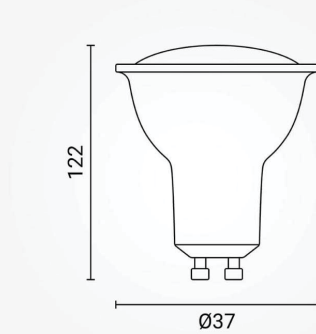

## Led žarulja GU10 4.5W/220-240V 110° SMD

ID Proizvoda:	SP1901
Nazivna snaga:	4.5W
Ekvivalent standardne žarulje:	30W
Radni napon:	AC 220 - 240V
Oblik:	SMD
Nazivni svjetlosni tok:	320 lm
Boja svjetlosti:	2700K - 4500K - 6000K
Dimabilno:	Ne
Kut snopa osvjetljenja:	50°
Grlo:	GU10
Prosječni vijek trajanja:	25 000 sati
Indeks uzvrata boja (CRI)	80
Dimenzije proizvoda:	Ø 50 x L 58,5 mm
Materijal:	Aluminiji
Zaštita:	IP 20
Jamstveni rok	5 godina