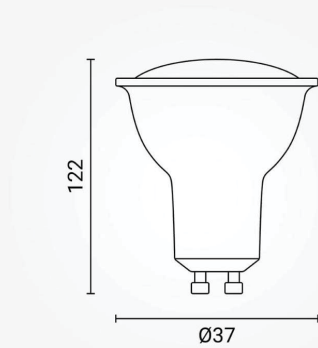

Podatkovni list proizvoda

ID. SP1904

Led žarulja GU10 6.5W/220-240V 110° SMD

Specifikacija proizvoda

LED reflektor GU10 6,5 W – hladno bijela pruža homogeno svjetlo bez vidljivih “točaka” zahvaljujući visokokvalitetnim SMD LED-icama raspoređenim u reflektoru. Zbog energetske učinkovitosti i pouzdanosti, idealan je za moderne interijere i profesionalnu dekorativnu rasvjetu u raznim prostorima.

| | |
|--------------------------------|-----------------------|
| ID Proizvoda: | SP1904 |
| Nazivna snaga: | 6.5W |
| Ekvivalent standardne žarulje: | 45W |
| Radni napon: | AC 220 - 240V |
| Oblik: | SMD |
| Nazivni svjetlosni tok: | 550 lm |
| Boja svjetlosti: | 2700K - 4500K - 6000K |
| Dimabilno: | Ne |
| Kut snopa osvjetljenja: | 50° |
| Grlo: | GU10 |
| Prosječni vijek trajanja: | 25 000 sati |
| Indeks uzvrata boja (CRI) | 80 |
| Dimenzije proizvoda: | Ø 50 x L 58,5 mm |
| Materijal: | Aluminiji |
| Zaštita: | IP 20 |
| Jamstveni rok | 5 godina |