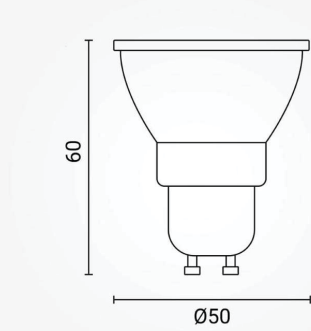

### Specifikacija proizvoda

LED reflektor GU10 6 W – hladno bijela pruža homogeno svjetlo bez vidljivih “točaka” zahvaljujući kvalitetnim COB LED-icama ugrađenim u reflektor. Zbog energetske učinkovitosti i pouzdanosti, idealan je za moderne interijere i profesionalnu dekorativnu rasvjetu u raznim prostorima.

|                                |                       |
|--------------------------------|-----------------------|
| ID Proizvoda:                  | SP1960                |
| Nazivna snaga:                 | 6W                    |
| Ekvivalent standardne žarulje: | 48W                   |
| Radni napon:                   | AC 220 - 240V         |
| Oblik:                         | SMD                   |
| Nazivni svjetlosni tok:        | 480 lm                |
| Boja svjetlosti:               | 2700K - 4500K - 6000K |
| Dimabilno:                     | Ne                    |
| Kut snopa osvjetljenja:        | 50°                   |
| Grlo:                          | GU10                  |
| Prosječni vijek trajanja:      | 25 000 sati           |
| Indeks uzvrata boja (CRI)      | 80                    |
| Dimenzije proizvoda:           | Ø 50 x L 47 mm        |
| Materijal:                     | Aluminiji             |
| Zaštita:                       | IP 20                 |
| Jamstveni rok                  | 5 godina              |