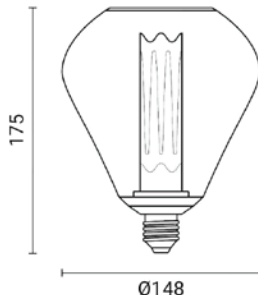

Podatkovni list proizvoda

ID. SP11701

Dekorativna LED žarulja E27 2.5W 188 lm 1800K

Specifikacija proizvoda

Dekorativna LED žarulja E27 grla. Ukupna nazivna snaga iznosi 2.5W sa 188 lm svjetlosnog toka. Ekvivalent standardne žarulje je 20W. Boja svjetlosti je 1800K. Kut rasapa svjetlosti 300°.

ID Proizvoda	SP11701
Jačina:	2.5W
Radni napon:	AC 220-240V
Nazivni svjetlosni tok:	188 lm
Snaga standardne žarulje:	20W
Boja svjetlosti:	1800K
Boja tijela svjetiljke:	Crna
Kut snopa osvjetljenja:	300°
Prosječni vijek trajanja:	25 000 sati
Radna temperatura:	-20°C/+40°C
Dimabilno:	Ne
Dimenzije:	Ø 148 x D 175 mm
Materijal:	Aluminij/PBS
Zaštita:	IP 20
Jamstveni rok	24 mjeseca