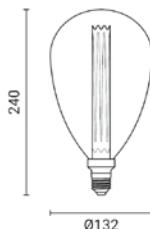

Podatkovni list proizvoda

ID. SP11712

Dekorativna LED žarulja E27 3W 225 lm 1800K

Specifikacija proizvoda

Dekorativna LED žarulja E27 grla. Ukupna nazivna snaga iznosi 3W sa 225 lm svjetlosnog toka. Ekvivalent standardne žarulje je 24W. Boja svjetlosti je 1800K. Kut rasapa svjetlosti 300°.

ID Proizvoda	SP11712
Nazivna snaga:	3W
Radni napon:	AC 220-240V
Nazivni svjetlosni tok:	225 lm
Snaga standardne žarulje:	24W
Boja svjetlosti:	1800K
Boja tijela svjetiljke:	Bakreno staklo
Kut snopa osvjetljenja:	300°
Prosječni vijek trajanja:	25 000 sati
Radna temperatura:	-20°C/+40°C
Dimabilno:	Ne
Dimenzije:	Ø 132 x L 240 mm
Materijal:	Staklo/PBS
Zaštita:	IP 20
Jamstveni rok	24 mjeseca