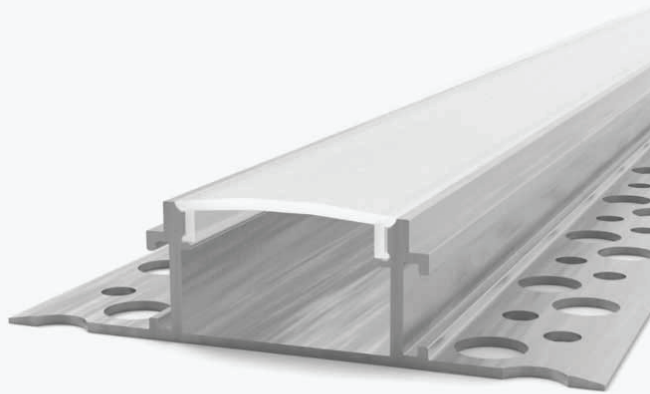

Podatkovni list proizvoda

ID. LP317-MLK

Ugradbeni aluminijski profil za suhozid/ knauf LED traku opalno bijeli difuzor 61.5 x 13.00 x 23.60 mm

Specifikacija proizvoda

Ugradbeni LED profil idealno je rješenje za diskretno i profesionalno LED osvjetljenje u modernim interijerima. Dizajniran za ugradnju u ravninu površine, omogućuje čiste linije svjetla bez vidljivih rubova.

Mogućnosti ugradnje u knauf (gips-kartonske) ploče – stropovi i zidovi, u pločice – kupaonice, kuhinje, tuš-prostori, u podne obloge – naglašavanje hodnih linija i prijelaza, u zidne obloge – dekorativno i orijentacijsko osvjetljenje. Profil je idealan izbor za arhitekte, dizajnere i izvođače koji traže kvalitetno, dugotrajno i vizualno nenametljivo LED rješenje.

Set sadrži aluminijski profil duljine 2 metra, opalno bijeli difuzor duljine 2 metra i završne čepove u boji profila.

ID Proizvoda	LP317-MLK
Boja profila:	Srebrna
Boja difuzora:	Opalno bijela
Tip profila:	Ugradbeni/Knauf
Montaža:	Ugradbena
Vanjske dimenzije profila:	61.0 x 13.0x 23.6 mm x2000 mm
Unutarnje dimenzije profila:	20.80 mm
Materijal:	Eloksirani aluminij/Akril
Prozirnost difuzora:	31%
IP zaštita:	IP20
Certifikat sigurnosti:	CE, RoHS