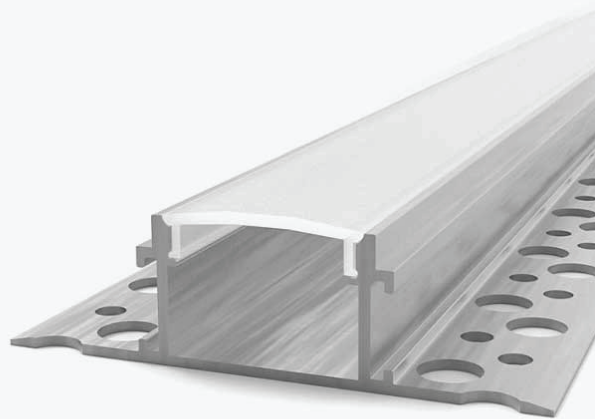

Podatkovni list proizvoda

ID. OT5112

Ugradbeni aluminijski profil za suhozid/ knauf LED traku opalno bijeli difuzor 53.0 x 12.3 x 12.4 mm

Specifikacija proizvoda

Ugradbeni LED profil idealno je rješenje za diskretno i profesionalno LED osvjetljenje u modernim interijerima. Dizajniran za ugradnju u ravninu površine, omogućuje čiste linije svjetla bez vidljivih rubova.

Mogućnosti ugradnje u knauf (gips-kartonske) ploče – stropovi i zidovi, u pločice – kupaonice, kuhinje, tuš-prostori, u podne obloge – naglašavanje hodnih linija i prijelaza, u zidne obloge – dekorativno i orijentacijsko osvjetljenje. Profil je idealan izbor za arhitekte, dizajnere i izvođače koji traže kvalitetno, dugotrajno i vizualno nenametljivo LED rješenje.

Set sadrži aluminijski profil duljine 2 metra, opalno bijeli difuzor duljine 2 metra i završne čepove u boji profila.

ID Proizvoda	OT5112
Boja profila:	Srebrna
Boja difuzora:	Opalno bijela
Tip profila:	Ugradbeni/Knauf
Montaža:	Ugradbena
Vanjske dimenzije profila:	53.0 x 12.3x 12.4 mm x2000 mm
Unutarnje dimenzije profila:	9.00 mm
Materijal:	Eloksirani aluminij/Akril
Prozirnost difuzora:	27%
IP zaštita:	IP20
Certifikat sigurnosti:	CE, RoHS