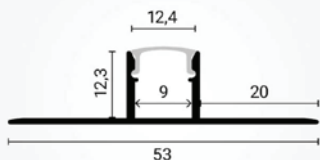

Podatkovni list proizvoda

ID. OT5112

Ugradbeni aluminijski profil za suhozid/ knauf LED traku opalno bijeli difuzor 53.0 x 12.3 x 12.4 mm

Specifikacija proizvoda

Ugradbeni LED profil idealno je rješenje za diskretno i profesionalno LED osvjetljenje u modernim interijerima. Dizajniran za ugradnju u ravninu površine, omogućuje čiste linije svjetla bez vidljivih rubova.

Set sadrži aluminijski profil duljine 2 metra, opalno bijeli difuzor duljine 2 metra i završne čepove u boji profila.

ID Proizvoda	OT5112
Boja profila:	Srebrna
Boja difuzora:	Opalno bijela
Tip profila:	Ugradbeni/Knauf
Montaža:	Ugradbena
Vanjske dimenzije profila:	53.0 x 12.3x 12.4 mm x2000 mm
Unutarnje dimenzije profila:	9.00 mm
Materijal:	Eloksirani aluminij/Akril
Prozirnost difuzora:	27%
IP zaštita:	IP20
Certifikat sigurnosti:	CE, RoHS