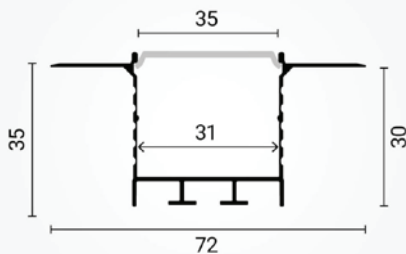

Podatkovni list proizvoda

ID. OT5123

Ugradbeni aluminijski profil opalno bijeli difuzor 2 metra 72x35x35 mm

Specifikacija proizvoda

Aluminijski profil za ugradnju LED trake u serbrnoj završnoj obradi – idealan izbor za moderne interijere koji žele savršeno integriranu LED rasvjetu bez kompromisa. Namijenjen za ugradnju u suhozid/Knauf, podne i zidne obloge.

SET sadrži profil duljine 2 metra, opalno bijeli difuzor, 4 završne kapice u boji profila + komplet vijaka i tipa.

ID Proizvoda	OT5123
Boja profila:	Srebrna
Boja difuzora:	Opalno bijela
Tip profila:	Ugradbeni/Knauf/Zidne obloge
Montaža:	Ugradbena
Vanjske dimenzije profila:	72.0 x 35.0 x 31.0 mm x2000 mm
Unutarnje dimenzije profila:	31.00 x 25.0 mm
Materijal:	Eloksirani aluminij/Akril
Prozirnost difuzora:	21%
IP zaštita:	IP20
Certifikat sigurnosti:	CE, RoHS