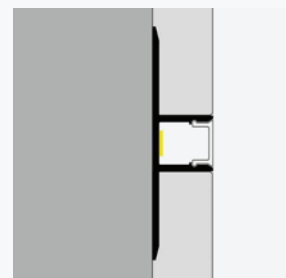

Podatkovni list proizvoda

ID. OT5123

Ugradbeni aluminijski profil opalno bijeli difuzor 2 metra 72x35x35 mm

Specifikacija proizvoda

Aluminijski profil za ugradnju LED trake u serbrnoj završnoj obradi – idealan izbor za moderne interijere koji žele savršeno integriranu LED rasvjetu bez kompromisa. Namijenjen za ugradnju u suhozid/Knauf, podne i zidne obloge.

SET sadrži profil duljine 2 metra, opalno bijeli difuzor, 4 završne kapice u boji profila + komplet vijaka i tipa.

ID Proizvoda	OT5123
Boja profila:	Srebrna
Boja difuzora:	Opalno bijela
Tip profila:	Ugradbeni/Knauf/Zidne obloge
Montaža:	Ugradbena
Vanjske dimenzije profila:	72.0 x 35.0 x 31.0 mm x2000 mm
Unutarnje dimenzije profila:	31.00 x 25.0 mm
Materijal:	Eloksirani aluminij/Akril
Prozirnost difuzora:	21%
IP zaštita:	IP20
Certifikat sigurnosti:	CE, RoHS