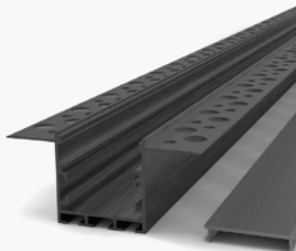

Podatkovni list proizvoda

ID. OT5123

Ugradbeni aluminijski profil opalno bijeli difuzor 2 metra 72x35x35 mm

Specifikacija proizvoda

Aluminijski profil za ugradnju LED trake u serbrnoj završnoj obradi – idealan izbor za moderne interijere koji žele savršeno integriranu LED rasvjetu bez kompromisa. Namijenjen za ugradnju u suhozid/Knauf, podne i zidne obloge.

Elegantna završna obrada za sofisticiran i minimalistički izgled. Diskretno se uklapa u svaki dizajn prostora.

Robusna aluminijska konstrukcija s opalno bijelim difuzorom osigurava ravnomjernu i ugodnu rasvjetu bez oštih sjena ili točkastog izvora svjetla.

SET sadrži profil duljine 2 metra, opalno bijeli difuzor, 4 završne kapice u boji profila + komplet vijaka i tipa.

ID Proizvoda	OT5123
Boja profila:	Srebrna
Boja difuzora:	Opalno bijela
Tip profila:	Ugradbeni/Knauf/Zidne obloge
Montaža:	Ugradbena
Vanjske dimenzije profila:	72.0 x 35.0 x 31.0 mm x2000 mm
Unutarnje dimenzije profila:	31.00 x 25.0 mm
Materijal:	Eloksirani aluminij/Akril
Prozirnost difuzora:	21%
IP zaštita:	IP20
Certifikat sigurnosti:	CE, RoHS