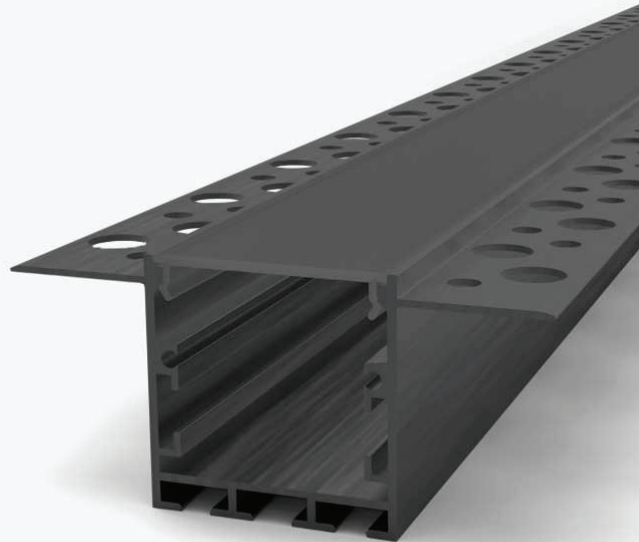

Podatkovni list proizvoda

ID. OT5123

Ugradbeni aluminijski profil opalno bijeli difuzor 2 metra 72x35x35 mm

Specifikacija proizvoda

Aluminijski profil za ugradnju LED trake u serbrnoj završnoj obradi – idealan izbor za moderne interijere koji žele savršeno integriranu LED rasvjetu bez kompromisa. Namijenjen za ugradnju u suhozid/Knauf, podne i zidne obloge.

Elegantna završna obrada za sofisticiran i minimalistički izgled. Diskretno se uklapa u svaki dizajn prostora.

Robusna aluminijska konstrukcija s opalno bijelim difuzorom osigurava ravnomjernu i ugodnu rasvjetu bez oštih sjena ili točkastog izvora svjetla.

SET sadrži profil duljine 2 metra, opalno bijeli difuzor, 4 završne kapice u boji profila + komplet vijaka i tipa.

ID Proizvoda	OT5123
Boja profila:	Srebrna
Boja difuzora:	Opalno bijela
Tip profila:	Ugradbeni/Knauf/Zidne obloge
Montaža:	Ugradbena
Vanjske dimenzije profila:	72.0 x 35.0 x 31.0 mm x2000 mm
Unutarnje dimenzije profila:	31.00 x 25.0 mm
Materijal:	Eloksirani aluminij/Akril
Prozirnost difuzora:	21%
IP zaštita:	IP20
Certifikat sigurnosti:	CE, RoHS