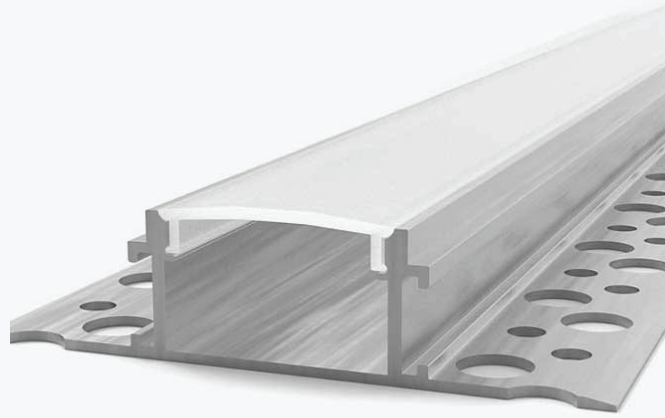

Podatkovni list proizvoda

ID. OT5143

Ugradbeni aluminijski profil za suhozid/ knauf LED traku opalno bijeli difuzor 54.6 x 14.8 x 12.8 mm

Specifikacija proizvoda

Ugradbeni LED profil idealno je rješenje za diskretno i profesionalno LED osvjetljenje u modernim interijerima. Dizajniran za ugradnju u ravninu površine, omogućuje čiste linije svjetla bez vidljivih rubova.

Mogućnosti ugradnje u knauf (gips-kartonske) ploče – stropovi i zidovi, u pločice – kupaonice, kuhinje, tuš-prostori, u podne obloge – naglašavanje hodnih linija i prijelaza, u zidne obloge – dekorativno i orijentacijsko osvjetljenje. Profil je idealan izbor za arhitekte, dizajnere i izvođače koji traže kvalitetno, dugotrajno i vizualno nenametljivo LED rješenje.

Set sadrži aluminijski profil duljine 2 metra, opalno bijeli difuzor duljine 2 metra i završne čepove u boji profila.

ID Proizvoda	OT5143
Boja profila:	Srebrna
Boja difuzora:	Opalno bijela
Tip profila:	Ugradbeni/Knauf
Montaža:	Ugradbena
Vanjske dimenzije profila:	54.6 x 14.8x 12.8 mm x2000 mm
Unutarnje dimenzije profila:	12.40 mm
Materijal:	Eloksirani aluminij/Akril
Prozirnost difuzora:	27%
IP zaštita:	IP20
Certifikat sigurnosti:	CE, RoHS