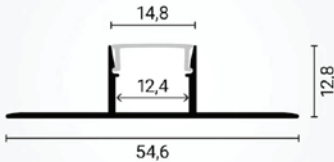

Podatkovni list proizvoda

ID. OT5143

Ugradbeni aluminijski profil za suhozid/ knauf LED traku opalno bijeli difuzor 54.6 x 14.8 x 12.8 mm

Specifikacija proizvoda

Ugradbeni LED profil idealno je rješenje za diskretno i profesionalno LED osvjetljenje u modernim interijerima. Dizajniran za ugradnju u ravninu površine, omogućuje čiste linije svjetla bez vidljivih rubova.

Mogućnosti ugradnje u knauf (gips-kartonske) ploče – stropovi i zidovi, u pločice – kupaonice, kuhinje, tuš-prostori, u podne obloge – naglašavanje hodnih linija i prijelaza, u zidne obloge – dekorativno i orijentacijsko osvjetljenje. Profil je idealan izbor za arhitekte, dizajnere i izvođače koji traže kvalitetno, dugotrajno i vizualno nenametljivo LED rješenje.

Set sadrži aluminijski profil duljine 2 metra, opalno bijeli difuzor duljine 2 metra i završne čepove u boji profila.

ID Proizvoda	OT5143
Boja profila:	Srebrna
Boja difuzora:	Opalno bijela
Tip profila:	Ugradbeni/Knauf
Montaža:	Ugradbena
Vanjske dimenzije profila:	54.6 x 14.8x 12.8 mm x2000 mm
Unutarnje dimenzije profila:	12.40 mm
Materijal:	Eloksirani aluminij/Akril
Prozirnost difuzora:	27%
IP zaštita:	IP20
Certifikat sigurnosti:	CE, RoHS