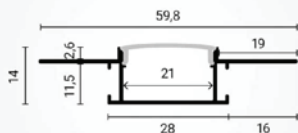

Podatkovni list proizvoda

ID. OT5145

Ugradbeni aluminijski profil za knauf LED traku opalno bijeli difuzor 59.8 x 28.0 x 14.0 mm

Specifikacija proizvoda

Ugradbeni LED profil idealno je rješenje za diskretno i profesionalno LED osvjetljenje u modernim interijerima. Dizajniran za ugradnju u ravninu površine, omogućuje čiste linije svjetla bez vidljivih rubova.

Set sadrži aluminijski profil duljine 2 metra, opalno bijeli difuzor duljine 2 metra i završne čepove u boji profila.

ID Proizvoda	OT5145
Boja profila:	Srebrna
Boja difuzora:	Opalno bijela
Tip profila:	Ugradbeni/Knauf
Montaža:	Ugradbena
Vanjske dimenzije profila:	59.8 x 28.0x 14.0 mm x2000 mm
Unutarnje dimenzije profila:	21.00 mm
Materijal:	Eloksirani aluminij/Akril
Prozirnost difuzora:	29%
IP zaštita:	IP20
Certifikat sigurnosti:	CE, RoHS