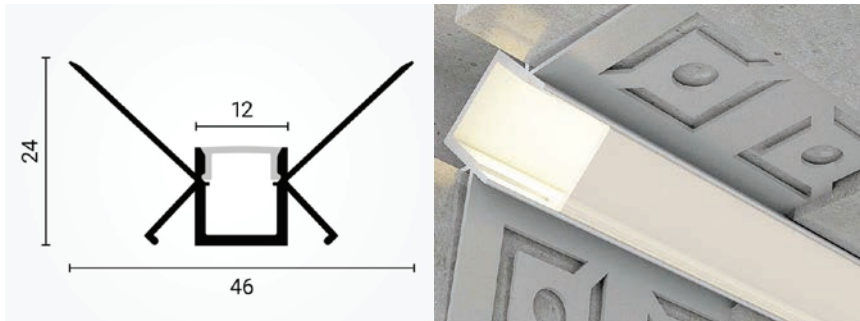

Podatkovni list proizvoda

ID. OT5166

Kutni aluminijski profil za LED traku knauf unutarnji kut 12x24x46 mm

Specifikacija proizvoda

Aluminijski profil za ugradnju LED traka u suhozid, pločice, podne ili zidne obloge. Ovaj aluminijski LED profil ne samo da izjednačava svjetlost, nego i značajno poboljšava estetiku i funkcionalnost LED rasvjete u vašem prostoru. Profil je izrađen od eloksiranog aluminijskog i kvalitetnog opalno bijelog akrila što osigurava dobra toplinska svojstva, otpornost i stabilnost.

Dimenzije profila (2000 × 46 × 12 mm) čine ga pogodnim za većinu standardnih LED traka.

Set sadrži aluminijski profil i opalno bijeli akrilni difuzor.

ID Proizvoda	OT5166
Boja profila:	Srebrna
Boja difuzora:	Opalno bijela
Tip profila:	Kutni/Nadgradni
Montaža:	Nadgradna
Vanjske dimenzije profila:	12.0 x 24.0 x x 46 x 2000 mm
Unutarnje dimenzije profila:	12.00 mm
Materijal:	Eloksirani aluminij/Akril
Prozirnost difuzora:	25%
IP zaštita:	IP20
Certifikat sigurnosti:	CE, RoHS