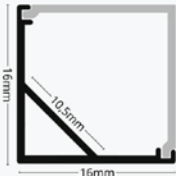

Kutni aluminijski profil za LED traku četvrtasti opalno bijeli difuzor 16 x 16 mm

Specifikacija proizvoda

Kutni nadgradni aluminijski profil za LED traku izrađen od aluminija s oblim opalno bijelim akrilnim difuzorom koji ravnomjerno distribuira svjetlost LED trake, stvarajući ugodan i homogeni svjetlosni efekt smanjene vidljivosti svjetlosnih točaka. Idealno je rješenje za modernu LED rasvjetu u domovima, uredima ili komercijalnim prostorima. Profil je pogodan za ugradnju LED traka maksimalne širine 10 mm.

Najčešće se koristi za ugradnju LED traka u kuteve - spojeve zid i stropa, namještaju, ispod kuhinjskih ormarića i policama.

Set uključuje aluminijski profil duljine 2 metra, opalno bijeli akrilni difuzor duljine 2 metra, 2 završne kapice u boji profila i 2 aluminijska nosača, što omogućuje jednostavnu i čvrstu montažu.

ID Proizvoda	OT5110
Boja profila:	Srebrna
Boja difuzora:	Opalno bijela
Tip profila:	Kutni/Nadgradni
Montaža:	Nadgradna
Vanjske dimenzije profila:	16 x 16 x 2000 mm
Unutarnje dimenzije profila:	10,5 x 2000 mm
Materijal:	Aluminij/Opalno bijeli akril
Prozirnost difuzora:	23%
IP zaštita:	IP20
Certifikat sigurnosti:	CE, RoHS