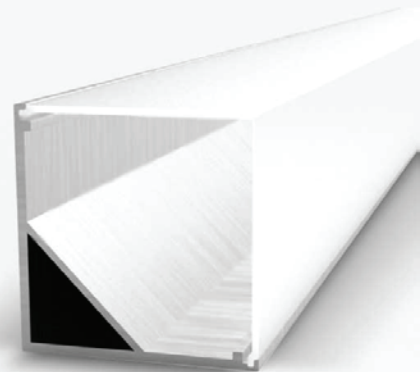

Kutni aluminijski profil za LED traku četvrtasti opalno bijeli difuzor 16 x 16 mm

Specifikacija proizvoda

Kutni nadgradni aluminijski profil za LED traku izrađen od aluminija s oblim opalno bijelim akrilnim difuzorom koji ravnomjerno distribuira svjetlost LED trake, stvarajući ugodan i homogeni svjetlosni efekt smanjene vidljivosti svjetlosnih točaka. Idealno je rješenje za modernu LED rasvjetu u domovima, uredima ili komercijalnim prostorima. Profil je pogodan za ugradnju LED traka maksimalne širine 10 mm.

Najčešće se koristi za ugradnju LED traka u kuteve - spojeve zid i stropa, namještaju, ispod kuhinjskih ormarića i policama.

Set uključuje aluminijski profil duljine 2 metra, opalno bijeli akrilni difuzor duljine 2 metra, 2 završne kapice u boji profila i 2 aluminijska nosača, što omogućuje jednostavnu i čvrstu montažu.

ID Proizvoda	OT5110
Boja profila:	Srebrna
Boja difuzora:	Opalno bijela
Tip profila:	Kutni/Nadgradni
Montaža:	Nadgradna
Vanjske dimenzije profila:	16 x 16 x 2000 mm
Unutarnje dimenzije profila:	10,5 x 2000 mm
Materijal:	Aluminij/Opalno bijeli akril
Prozirnost difuzora:	23%
IP zaštita:	IP20
Certifikat sigurnosti:	CE, RoHS