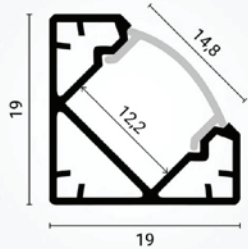

## Crni kutni aluminijski profil za LED traku opalno bijeli difuzor 19 x 19 mm

ID Proizvoda	OT5101
Boja profila:	Crna
Boja difuzora:	Crna
Tip profila:	Kutni/Nadgradni
Montaža:	Nadgradna
Vanjske dimenzije profila:	19 x 19 x 2000 mm
Unutarnje dimenzije profila:	12.2 x 2000 mm
Materijal:	Aluminij/Akril
Prozirnost difuzora:	27%
IP zaštita:	IP20
Certifikat sigurnosti:	CE, RoHS