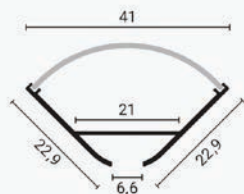

## Kutni aluminijski profil za LED traku opalno bijeli difuzor 22.9 x 22.9 mm

### Specifikacija proizvoda

Kutni nadgradni aluminijski profil za LED traku izrađen od aluminija s oblim opalno bijelim akrilnim difuzorom koji ravnomjerno distribuira svjetlost LED trake, stvarajući ugodan i homogeni svjetlosni efekt smanjene vidljivosti svjetlosnih točaka. Idealno je rješenje za modernu LED rasvjetu u domovima, uredima ili komercijalnim prostorima. Profil je pogodan za ugradnju LED traka maksimalne širine 20 mm.

ID Proizvoda	OT5110
Boja profila:	Srebrna
Boja difuzora:	Opalno bijela
Tip profila:	Kutni/Nadgradni
Montaža:	Nadgradna
Vanjske dimenzije profila:	22.9 x 22.9 x 2000 mm
Unutarnje dimenzije profila:	21 x 2000 mm
Materijal:	Aluminij/Opalno bijeli akril
Prozirnost difuzora:	27%
IP zaštita:	IP20
Certifikat sigurnosti:	CE, RoHS