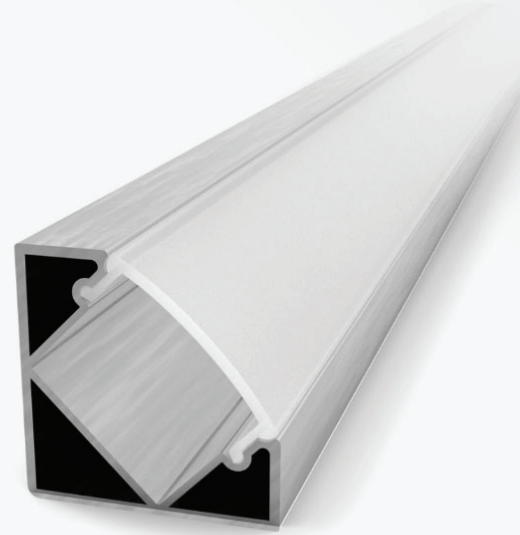

# Podatkovni list proizvoda

ID. PLP201-MLK

## Kutni aluminijski profil za LED traku opalno bijeli difuzor 2 metra 18.0 x 18.0 mm

### Specifikacija proizvoda

Aluminijski profil namijenjen za kutnu montažu. Idealan za disperzivnu rasvjetu velikih površina i namijenjen za sve vrste LED traka maksimalne širine 12 mm. Montiraju se pomoću priloženih aluminijskih kopči ili direktnim pričvršćivanjem. Savršeno za osvjetljenje kuhinjskih elemenata, rasvjeta u vitrinama i izlozima, dekorativnu arhitektonsku rasvjetu, rasvjetu stepenicu i hodnika, integraciju u namještaj i interijere po mjeri.

**Set sadrži** aluminijski profil duljine 2 metra, opalno bijeli difuzor duljine 2 metra, završne kape u boji profila i aluminijske kopče za montažu.

ID Proizvoda	LP201-MLK
Boja profila:	Srebrna
Boja difuzora:	Opalno bijela
Tip profila:	Kutni
Montaža:	Nadgradna/Kutna
Vanjske dimenzije profila:	18.0 x 18.0x 12.2x2000 mm
Unutarnje dimenzije profila:	12.20 mm
Materijal:	Eloksirani aluminij/Akril
Prozirnost difuzora:	31%
IP zaštita:	IP20
Certifikat sigurnosti:	CE, RoHS