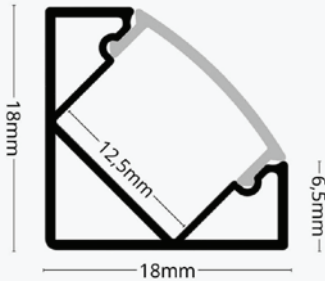

## Kutni aluminijski profil za LED traku opalno bijeli difuzor 2 metra 18.0 x 18.0 mm

### Specifikacija proizvoda

Aluminijski profil namijenjen za kutnu montažu. Idealan za disperzivnu rasvjetu velikih površina i namijenjen za sve vrste LED traka maksimalne širine 12 mm. Montiraju se pomoću priloženih aluminijskih kopči ili direktnim pričvršćivanjem. Savršeno za osvjetljenje kuhinjskih elemenata, rasvjeta u vitrinama i izlozima, dekorativnu arhitektonsku rasvjetu, rasvjetu stepenicu i hodnika, integraciju u namještaj i interijere po mjeri.

**Set sadrži** aluminijski profil duljine 2 metra, opalno bijeli difuzor duljine 2 metra, završne kape u boji profila i aluminijske kopče za montažu.

ID Proizvoda	LP201-MLK
Boja profila:	Srebrna
Boja difuzora:	Opalno bijela
Tip profila:	Kutni
Montaža:	Nadgradna/Kutna
Vanjske dimenzije profila:	18.0 x 18.0x 12.2x2000 mm
Unutarnje dimenzije profila:	12.20 mm
Materijal:	Eloksirani aluminij/Akril
Prozirnost difuzora:	31%
IP zaštita:	IP20
Certifikat sigurnosti:	CE, RoHS