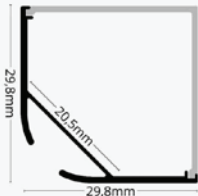

## Kutni aluminijski profil za LED traku opalno bijeli difuzor 29.8 x 29.8 mm

### Specifikacija proizvoda

Kutni nadgradni aluminijski profil za LED traku izrađen od aluminija s četvrtastim opalno bijelim akrilnim difuzorom koji ravnomjerno distribuira svjetlost LED trake, stvarajući ugodan i homogeni svjetlosni efekt smanjene vidljivosti svjetlosnih točaka. Idealno je rješenje za modernu LED rasvjetu u domovima, uredima ili komercijalnim prostorima. Profil je pogodan za ugradnju LED traka maksimalne širine 20 mm.

Najčešće se koristi za ugradnju LED traka u kuteve - spojeve zid i stropa, namještaju, ispod kuhinjskih ormarića i policama.

**Set uključuje** aluminijski profil duljine 2 metra, opalno bijeli akrilni difuzor duljine 2 metra, 2 završne kapice u boji profila i 2 aluminijska nosača, što omogućuje jednostavnu i čvrstu montažu.

ID Proizvoda	LP205-MLK
Boja profila:	Srebrna
Boja difuzora:	Opalno bijela
Tip profila:	Kutni/Nadgradni
Montaža:	Nadgradna
Vanjske dimenzije profila:	29.8 x 29.8 x 2000 mm
Unutarnje dimenzije profila:	20.5 x 2000 mm
Materijal:	Aluminij/Opalno bijeli akril
Prozirnost difuzora:	27%
IP zaštita:	IP20
Certifikat sigurnosti:	CE, RoHS