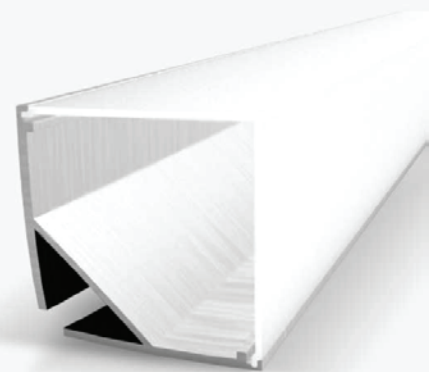

## Kutni aluminijski profil za LED traku opalno bijeli difuzor 29.8 x 29.8 mm

### Specifikacija proizvoda

Kutni nadgradni aluminijski profil za LED traku izrađen od aluminija s četvrtastim opalno bijelim akrilnim difuzorom koji ravnomjerno distribuira svjetlost LED trake, stvarajući ugodan i homogeni svjetlosni efekt smanjene vidljivosti svjetlosnih točaka. Idealno je rješenje za modernu LED rasvjetu u domovima, uredima ili komercijalnim prostorima. Profil je pogodan za ugradnju LED traka maksimalne širine 20 mm.

Najčešće se koristi za ugradnju LED traka u kuteve - spojeve zid i stropa, namještaju, ispod kuhinjskih ormarića i policama.

**Set uključuje** aluminijski profil duljine 2 metra, opalno bijeli akrilni difuzor duljine 2 metra, 2 završne kapice u boji profila i 2 aluminijska nosača, što omogućuje jednostavnu i čvrstu montažu.

ID Proizvoda	LP205-MLK
Boja profila:	Srebrna
Boja difuzora:	Opalno bijela
Tip profila:	Kutni/Nadgradni
Montaža:	Nadgradna
Vanjske dimenzije profila:	29.8 x 29.8 x 2000 mm
Unutarnje dimenzije profila:	20.5 x 2000 mm
Materijal:	Aluminij/Opalno bijeli akril
Prozirnost difuzora:	27%
IP zaštita:	IP20
Certifikat sigurnosti:	CE, RoHS