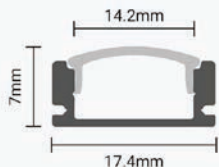

Crni nadgradni aluminijski profil crni difuzor 17.40 x 7 x 14.20 mm

Specifikacija proizvoda

Crni nadgradni aluminijski profil za LED traku izrađen od eloksiranog aluminijskog s crnim akrilnim pokrovom koji ravnomjerno distribuira svjetlost LED trake, stvarajući ugodan i homogeni svjetlosni efekt smanjene vidljivosti svjetlosnih točaka. Idealno je rješenje za modernu LED rasvjetu u domovima, uredima ili komercijalnim prostorima.

Set uključuje aluminijski profil duljine 2 metra, crni akrilni difuzor duljine 2 metra, 2 završne kapice u boji profila i 4 aluminijska nosača, što omogućuje jednostavnu i čvrstu montažu.

ID Proizvoda	OT5107
Boja profila:	Crna
Boja difuzora:	Crna
Tip profila:	Nadgradni
Montaža:	Nadgradna
Vanjske dimenzije profila:	17.40 x 7.0 x 2000 mm
Unutarnje dimenzije profila:	14.2x 6.0 x 2000 mm
Materijal:	Aluminij/Crni akril
Prozirnost difuzora:	21%
IP zaštita:	IP20
Certifikat sigurnosti:	CE, RoHS