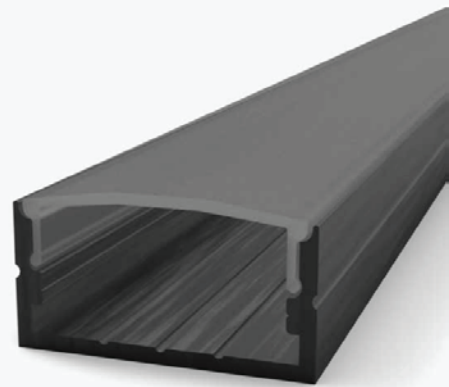

Crni nadgradni aluminijski profil crni difuzor 17.40 x 7 x 14.20 mm

Specifikacija proizvoda

Crni nadgradni aluminijski profil za LED traku izrađen od eloksiranog aluminijskog s crnim akrilnim pokrovom koji ravnomjerno distribuira svjetlost LED trake, stvarajući ugodan i homogeni svjetlosni efekt smanjene vidljivosti svjetlosnih točaka. Idealno je rješenje za modernu LED rasvjetu u domovima, uredima ili komercijalnim prostorima.

Set uključuje aluminijski profil duljine 2 metra, crni akrilni difuzor duljine 2 metra, 2 završne kapice u boji profila i 4 aluminijska nosača, što omogućuje jednostavnu i čvrstu montažu.

ID Proizvoda	OT5107
Boja profila:	Crna
Boja difuzora:	Crna
Tip profila:	Nadgradni
Montaža:	Nadgradna
Vanjske dimenzije profila:	17.40 x 7.0 x 2000 mm
Unutarnje dimenzije profila:	14.2x 6.0 x 2000 mm
Materijal:	Aluminij/Crni akril
Prozirnost difuzora:	21%
IP zaštita:	IP20
Certifikat sigurnosti:	CE, RoHS