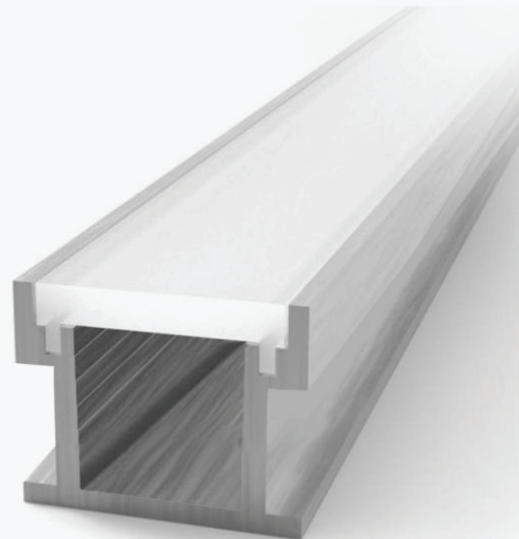

Podatkovni list proizvoda

ID. LP401-MLK

Podni aluminijski profil za LED traku opalno bijeli difuzor 8.1x19.1 mm

Specifikacija proizvoda

Podni aluminijski profil za LED traku je idealno rješenje za sve koji žele ugrađeno LED osvjetljenje direktno u podnu površinu, bez vizualno istaknutih LED traka. Ovaj izdržljivi aluminijski profil stvoren je za profesionalnu integraciju LED traka u različite vrste prostora – od hodnika, terasa i kuhinja do komercijalnih zona i javnih objekata.

Profil pogodan za ugradnju LED traka širine do 10 mm.

Set sadrži aluminijski profil, opalno bijeli akrilni difuzor i završne čepove u boji profila.

ID Proizvoda	LP401-MLK
Boja profila:	Srebrna
Boja difuzora:	Opalno bijela
Tip profila:	Ugradbeni/Podni/Zidni
Montaža:	Ugradbena
Vanjske dimenzije profila:	19.1 x 18.1 x 2000 mm
Unutarnje dimenzije profila:	11.20 mm
Materijal:	Eloksirani aluminiј/Akril
Prozirnost difuzora:	30%
IP zaštita:	IP20
Certifikat sigurnosti:	CE, RoHS