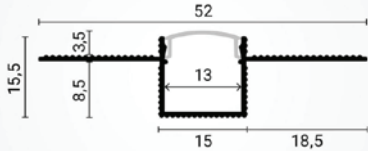

## Savitljivi aluminijski profil za LED traku ugradbeni 10.0 x 15.5x13.0 mm

### Specifikacija proizvoda

Savitljivi aluminijski ugradbeni profil za LED traku (2 m) crnog difuzora namijenjen je profesionalnoj i dekorativnoj LED rasvjeti gdje su potrebne zakrivljene linije, elegantna ugradnja i učinkovito odvođenje toplote. Zahvaljujući fleksibilnoj konstrukciji, profil se lako prilagođava kružnim, valovitim i nepravilnim površinama, dok aluminijsko kućište produžuje vijek trajanja LED trake.

Profil omogućuje čistu, estetsku ugradnju u zid, strop, namještaj ili gips-karton, smanjuje blještanje i osigurava ravnomjernu distribuciju svjetla.

**Set sadrži** aluminijski profil, duljine 2 metra, crni difuzor i završne poklopce za profil.

ID Proizvoda	OT15112
Boja profila:	Srebrna
Boja difuzora:	Crna
Tip profila:	Ugradbeni/Knauf/Zidne obloge
Montaža:	Ugradbena
Vanjske dimenzije profila:	15.0 x 15.5x 13.0 mm x2000 mm
Unutarnje dimenzije profila:	13.00 x 15.0 mm
Materijal:	Eloksirani aluminij/Akril
Prozirnost difuzora:	34%
IP zaštita:	IP20
Certifikat sigurnosti:	CE, RoHS