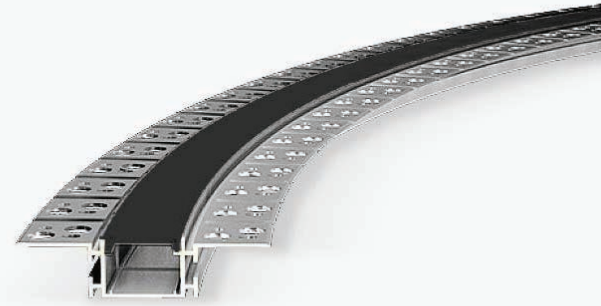

## Savitljivi aluminijski profil za LED traku ugradbeni 10.0 x 15.5x13.0 mm

### Specifikacija proizvoda

Savitljivi aluminijski ugradbeni profil za LED traku (2 m) crnog difuzora namijenjen je profesionalnoj i dekorativnoj LED rasvjeti gdje su potrebne zakrivljene linije, elegantna ugradnja i učinkovito odvođenje toplote. Zahvaljujući fleksibilnoj konstrukciji, profil se lako prilagođava kružnim, valovitim i nepravilnim površinama, dok aluminijsko kućište produžuje vijek trajanja LED trake.

Profil omogućuje čistu, estetsku ugradnju u zid, strop, namještaj ili gips-karton, smanjuje blještanje i osigurava ravnomjernu distribuciju svjetla.

**Set sadrži** aluminijski profil, duljine 2 metra, crni difuzor i završne poklopce za profil.

ID Proizvoda	OT15112
Boja profila:	Srebrna
Boja difuzora:	Crna
Tip profila:	Ugradbeni/Knauf/Zidne obloge
Montaža:	Ugradbena
Vanjske dimenzije profila:	15.0 x 15.5x 13.0 mm x2000 mm
Unutarnje dimenzije profila:	13.00 x 15.0 mm
Materijal:	Eloksirani aluminij/Akril
Prozirnost difuzora:	34%
IP zaštita:	IP20
Certifikat sigurnosti:	CE, RoHS