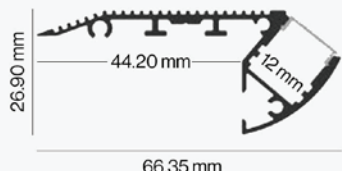

Aluminijski profil za LED traku ugradnju na stepenice 66.35 x 26.90 x 12 mm

Specifikacija proizvoda

Aluminijski profil od anodiziranog aluminijskog aluminija za ugradnju LED traka (do 10 mm) na stepeništa. Omogućuje elegantnu i funkcionalnu rasvjetu stepenica koja poboljšava vizualnu estetiku i sigurnost prostora. Dugotrajna i robusna anodizirana aluminijska konstrukcija. Kompatibilan sa LED trakama širine do max 10 mm. Poboljšajte sigurnost i estetiku prostora s elegantnim, diskretnim svjetlosnim efektom.

Set sadrži aluminijski profil, opalno bijeli difuzor, završni čepovi u boji profila.

ID Proizvoda	010134
Boja profila:	Srebrna
Boja difuzora:	Opalno bijela
Tip profila:	Nadgradni/Podne obloge/Pločice/Gazište
Montaža:	Nadgradna
Vanjske dimenzije profila:	66.35 x 29.60 x x 1200 mm
Unutarnje dimenzije profila:	12.0 mm x 44.2 x 1200 mm
Materijal:	Anodizirani aluminij/Akril
Prozirnost difuzora:	27%
IP zaštita:	IP20
Certifikat sigurnosti:	CE, RoHS