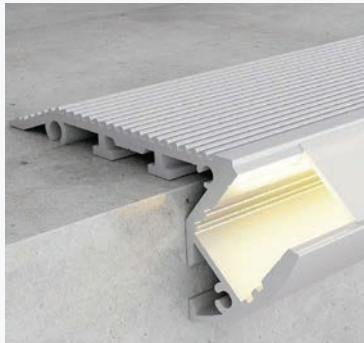

Aluminijski profil za LED traku ugradnju na stepenice 66.35 x 26.90 x 12 mm

Specifikacija proizvoda

Aluminijski profil od anodiziranog aluminijskog aluminija za ugradnju LED traka (do 10 mm) na stepeništa. Omogućuje elegantnu i funkcionalnu rasvjetu stepenica koja poboljšava vizualnu estetiku i sigurnost prostora. Dugotrajna i robusna anodizirana aluminijska konstrukcija. Kompatibilan sa LED trakama širine do max 10 mm. Poboljšajte sigurnost i estetiku prostora s elegantnim, diskretnim svjetlosnim efektom.

Set sadrži aluminijski profil, opalno bijeli difuzor, završni čepovi u boji profila.

ID Proizvoda	010134
Boja profila:	Srebrna
Boja difuzora:	Opalno bijela
Tip profila:	Nadgradni/Podne obloge/Pločice/Gazište
Montaža:	Nadgradna
Vanjske dimenzije profila:	66.35 x 29.60 x x 1200 mm
Unutarnje dimenzije profila:	12.0 mm x 44.2 x 1200 mm
Materijal:	Anodizirani aluminij/Akril
Prozirnost difuzora:	27%
IP zaštita:	IP20
Certifikat sigurnosti:	CE, RoHS