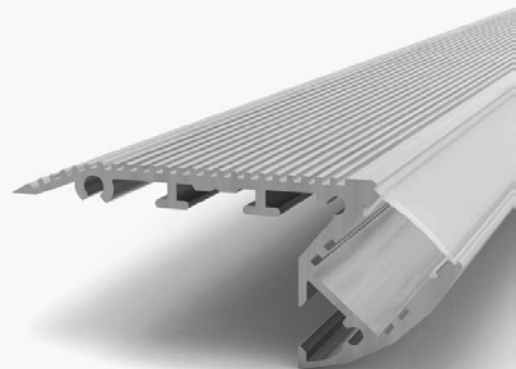

Aluminijski profil za LED traku ugradnju na stepenice 66.35 x 26.90 x 12 mm

Specifikacija proizvoda

Aluminijski profil od anodiziranog aluminijskog aluminija za ugradnju LED traka (do 10 mm) na stepeništa. Omogućuje elegantnu i funkcionalnu rasvjetu stepenica koja poboljšava vizualnu estetiku i sigurnost prostora. Dugotrajna i robusna anodizirana aluminijska konstrukcija. Kompatibilan sa LED trakama širine do max 10 mm. Poboljšajte sigurnost i estetiku prostora s elegantnim, diskretnim svjetlosnim efektom.

Set sadrži aluminijski profil, opalno bijeli difuzor, završni čepovi u boji profila.

ID Proizvoda	010134
Boja profila:	Srebrna
Boja difuzora:	Opalno bijela
Tip profila:	Nadgradni/Podne obloge/Pločice/Gazište
Montaža:	Nadgradna
Vanjske dimenzije profila:	66.35 x 29.60 x x 1200 mm
Unutarnje dimenzije profila:	12.0 mm x 44.2 x 1200 mm
Materijal:	Anodizirani aluminij/Akril
Prozirnost difuzora:	27%
IP zaštita:	IP20
Certifikat sigurnosti:	CE, RoHS