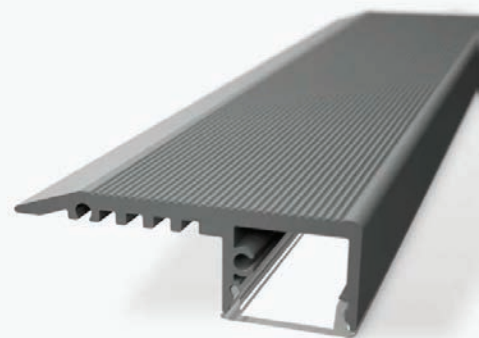

# Ugradbeni aluminijski profil ugradnja na stepenice 47 x 14 x 14.2 mm

## Specifikacija proizvoda

LED profil od anodiziranog aluminija za ugradnju LED traka (do 14 mm) na stepeništa. Omogućuje elegantnu i funkcionalnu rasvjetu stepenica koja poboljšava vizualnu estetiku i sigurnost prostora. Dugotrajna i robusna anodizirana aluminijska konstrukcija. Kompatibilan sa LED trakama širine do 14 mm. Poboljšajte sigurnost i estetiku prostora s elegantnim, diskretnim svjetlosnim efektom.

**Set sadrži** aluminijski profil, opalno bijeli difuzor, završni čepovi u boji profila.

ID Proizvoda	LP402-MLK
Boja profila:	Srebrna
Boja difuzora:	Opalno bijela
Tip profila:	Ugradbeni/Podne obloge/Pločice/Gazište
Montaža:	Nadgradna
Vanjske dimenzije profila:	22.0 x 15.0 6.0 x 1000 mm
Unutarnje dimenzije profila:	11.20 mm x 5.0 x 1000 mm
Materijal:	Eloksirani aluminij/Akril
Prozirnost difuzora:	27%
IP zaštita:	IP20
Certifikat sigurnosti:	CE, RoHS