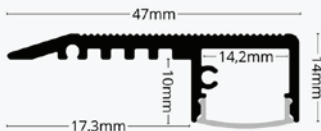

# Ugradbeni aluminijski profil ugradnja na stepenice 47 x 14 x 14.2 mm

## Specifikacija proizvoda

LED profil od anodiziranog aluminija za ugradnju LED traka (do 14 mm) na stepeništa. Omogućuje elegantnu i funkcionalnu rasvjetu stepenica koja poboljšava vizualnu estetiku i sigurnost prostora. Dugotrajna i robusna anodizirana aluminijska konstrukcija. Kompatibilan sa LED trakama širine do 14 mm. Poboljšajte sigurnost i estetiku prostora s elegantnim, diskretnim svjetlosnim efektom.

**Set sadrži** aluminijski profil, opalno bijeli difuzor, završni čepovi u boji profila.

ID Proizvoda	LP402-MLK
Boja profila:	Srebrna
Boja difuzora:	Opalno bijela
Tip profila:	Ugradbeni/Podne obloge/Pločice/Gazište
Montaža:	Nadgradna
Vanjske dimenzije profila:	22.0 x 15.0 6.0 x 1000 mm
Unutarnje dimenzije profila:	11.20 mm x 5.0 x 1000 mm
Materijal:	Eloksirani aluminij/Akril
Prozirnost difuzora:	27%
IP zaštita:	IP20
Certifikat sigurnosti:	CE, RoHS