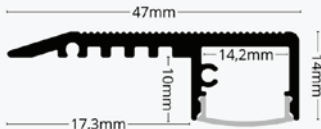

Podatkovni list proizvoda

ID. LP402B-MLK

Crni ugradbeni aluminijski profil ugradnja na stepenice 47 x 14 x 14.2 mm

Specifikacija proizvoda

Crni aluminijski profil od anodiziranog aluminija za ugradnju LED traka (do 14 mm) na stepeništa. Omogućuje elegantnu i funkcionalnu rasvjetu stepenica koja poboljšava vizualnu estetiku i sigurnost prostora. Dugotrajna i robusna anodizirana aluminijska konstrukcija. Kompatibilan sa LED trakama širine do 14 mm. Poboljšajte sigurnost i estetiku prostora s elegantnim, diskretnim svjetlosnim efektom.

Set sadrži aluminijski profil, opalno bijeli difuzor, završni čepovi u boji profila.

ID Proizvoda	LP402B-MLK
Boja profila:	Crna
Boja difuzora:	Opalno bijela
Tip profila:	Ugradbeni/Podne obloge/Pločice/Gazište
Montaža:	Nadgradna
Vanjske dimenzije profila:	22.0 x 15.0 6.0 x 1000 mm
Unutarnje dimenzije profila:	11.20 mm x 5.0 x 1000 mm
Materijal:	Eloksirani aluminij/Akril
Prozirnost difuzora:	27%
IP zaštita:	IP20
Certifikat sigurnosti:	CE, RoHS