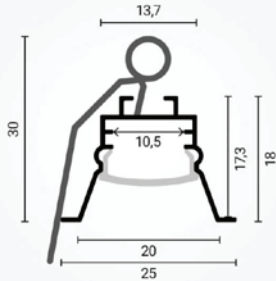

Podatkovni list proizvoda

ID. OT15132

Ugradbeni aluminijski profil za LED traku opalno bijeli difuzor 20.00 x 17.60 x 25.00

Specifikacija proizvoda

Elegantni ugradbeni aluminijski profil idealan za montažu u strop i stvaranje modernih, neprekinutih svjetlosnih linija. Eloxirani aluminij osigurava učinkovito hlađenje LED trake, dok opalno bijeli difuzor pruža ravnomjerno, ugodno svjetlo bez vidljivih točaka – savršeno rješenje za stambene i komercijalne interijere.

Set sadrži aluminijski profil duljine 2 metra, opalno bijeli difuzor duljine 2 metra, 8 opružnih kopči za montažu i završne poklopce u boji profila.

| | |
|------------------------------|---|
| ID Proizvoda | OT15132 |
| Boja profila: | Srebrna |
| Boja difuzora: | Opalno bijela |
| Tip profila: | Ugradbeni/Zidne obloge/Strop |
| Montaža: | Ugradbena |
| Vanjske dimenzije profila: | 25 x 18 x 2000 mm (bez montažne opruge) |
| Unutarnje dimenzije profila: | 20 x 30 x 2000 mm uključujući oprugu |
| Materijal: | Eloxirani aluminij/Akril |
| Prozirnost difuzora: | 29% |
| IP zaštita: | IP20 |
| Certifikat sigurnosti: | CE, RoHS |