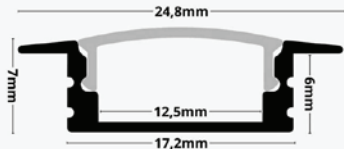

Podatkovni list proizvoda

ID. LP301W-MLK

Bijeli ugradbeni aluminijski profil opalno bijeli difuzor 24.80 x 17.20 x 7 mm

Specifikacija proizvoda

Bijeli ugradbeni aluminijski profil za LED traku kompletan s opalno bijelim difuzorom i završnim poklopcima u boji profila— idealan za profesionalnu ugradnju LED traka u ravnu površinu bez vidljivih rubova. Ovaj profil pruža ravnomjernu disperziju svjetla, štiti LED trake te poboljšava disipaciju topline za dugotrajniju i estetski ugodniju rasvjetu.

Set sadrži bijeli aluminijski profil duljine 2 metra, opalno bijeli difuzor duljine 2 metra, plastične kopče za montažu i i završne poklopce u boji profila.

ID Proizvoda	LP301W-MLK
Boja profila:	Bijela
Boja difuzora:	Opalno bijela
Tip profila:	Ugradbeni/Zidne obloge/Namještaj
Montaža:	Ugradbena
Vanjske dimenzije profila:	17.20 mm x 7.00 mm x 2000 mm
Unutarnje dimenzije profila:	12.50 mm x 6.00 x 2000 mm
Materijal:	Eloksirani aluminij/Akril
Prozirnost difuzora:	27%
IP zaštita:	IP20
Certifikat sigurnosti:	CE, RoHS