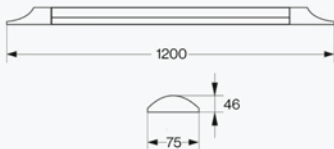

### Specifikacija proizvoda

REMY LED rasvjetno tijelo W 4000-6400K 600 mm predstavlja praktično i ekonomično rješenje za kvalitetnu unutarnju rasvjetu. Integrirani SMD LED izvor svjetlosti osigurava ravnomjerno osvjetljenje koje povećava ugodu rada i svakodnevnih aktivnosti.