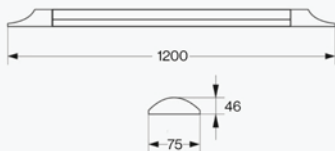

Podatkovni list proizvoda

ID. 9XREMY36LED

Nadgradna LED svjetiljka REMY 36W 1200 mm 3300 lm

Specifikacija proizvoda

REMY LED rasvjetno tijelo 36W 4000K 1200 mm predstavlja praktično i ekonomično rješenje za kvalitetnu unutarnju rasvjetu. Integrirani SMD LED izvor svjetlosti osigurava ravnomjerno osvjetljenje koje povećava ugodu rada i svakodnevnih aktivnosti.

Zahvaljujući snazi od 36 W, svjetlosnoj učinkovitosti 91 lm/W, širokom kutu osvjetljenja od 115° i nadgradnoj montaži, idealno je za urede, radionice, skladišta, hodnike, garaže, trgovine i druge poslovne ili stambene prostore.