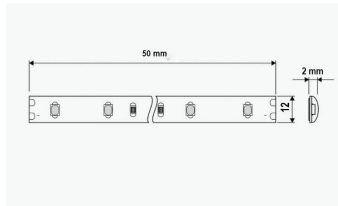

Podatkovni list proizvoda

ID. ST4485

PROFESIONALNA LED traka 12V 16W/m 60 SMD

Specifikacija proizvoda

LED traka 12 V 16 W/m 60 LED/m – RGBW pruža bogato i homogeno svjetlo s kombinacijom RGB boja i čiste bijele komponente, zahvaljujući kvalitetnim SMD LED-icama. Zbog energetske učinkovitosti i pouzdanosti, idealna je za moderne interijere i profesionalnu dekorativnu rasvjetu, ambijentalne efekte i funkcionalno osvjjetljenje.

Vrsta LED diode:	60 SMD/m
Nazivna snaga:	16W/m
Radni napon:	12V DC
Boja svjetlosti:	RGBW
Flux:	100 Lm/W
Indeks uzvrata boja (CRI):	>80
Priključni kabel:	
Rasap svjetlosti:	120°
Dimenzije proizvoda:	(ŠxVxD): 12 mm x 2 mm x 5000 mm
Montaža:	Termoprovodljiva, dvostrano ljepljiva traka
Radna temperatura:	-20°C/+40°C
Sgement rezanja:	Svakih 10 cm na oznaci
Zaštita:	IP 20
Jamstveni rok	24 mjeseca