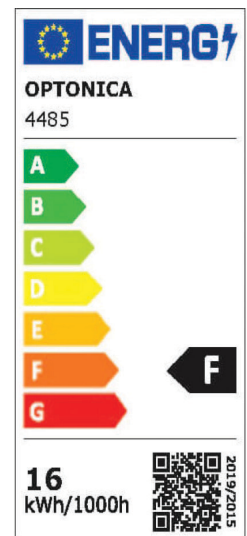

Podatkovni list proizvoda

ID. ST4485

PROFESIONALNA LED traka 12V 16W/m 60 SMD

Specifikacija proizvoda

LED traka 12 V 16 W/m 60 LED/m – RGBW pruža bogato i homogeno svjetlo s kombinacijom RGB boja i čiste bijele komponente, zahvaljujući kvalitetnim SMD LED-icama. Zbog energetske učinkovitosti i pouzdanosti, idealna je za moderne interijere i profesionalnu dekorativnu rasvjetu, ambijentalne efekte i funkcionalno osvjjetljenje.

Vrsta LED diode:	60 SMD/m
Nazivna snaga:	16W/m
Radni napon:	12V DC
Boja svjetlosti:	RGBW
Flux:	100 Lm/W
Indeks uzvrata boja (CRI):	>80
Priključni kabel:	
Rasap svjetlosti:	120°
Dimenzije proizvoda:	(ŠxVxD): 12 mm x 2 mm x 5000 mm
Montaža:	Termoprovodljiva, dvostrano ljepljiva traka
Radna temperatura:	-20°C/+40°C
Sgement rezanja:	Svakih 10 cm na oznaci
Zaštita:	IP 20
Jamstveni rok	24 mjeseca