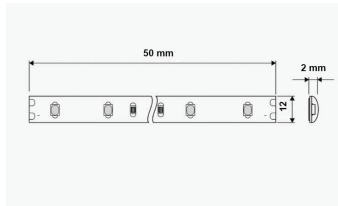

### Specifikacija proizvoda

LED traka 12 V 16 W/m 60 LED/m – RGBW pruža dinamično i ujednačeno svjetlo bez vidljivih točaka zahvaljujući pažljivo raspoređenim RGBW SMD LED-icama. Zbog energetske učinkovitosti, pouzdanosti i zaštite protiv prskanja vode, idealna je za moderne interijere i profesionalnu dekorativnu rasvjetu gdje se traži kombinacija šarenog RGB i kvalitetnog bijelog svjetla.

Vrsta LED diode:	RGBW - 60 SMD/m
Nazivna snaga:	16W/m
Radni napon:	12V DC
Boja svjetlosti:	RGBW
Flux:	100 Lm/W
Indeks uzvrata boja (CRI):	>80
Priključni kabel:	
Rasap svjetlosti:	120°
Dimenzije proizvoda:	(ŠxVxD): 12 mm x 2 mm x 5000 mm
Montaža:	Termoprovodljiva, dvostrano ljepljiva traka
Radna temperatura:	-20°C/+40°C
Sgement rezanja:	Svakih 5 cm na oznaci
Zaštita:	IP 54