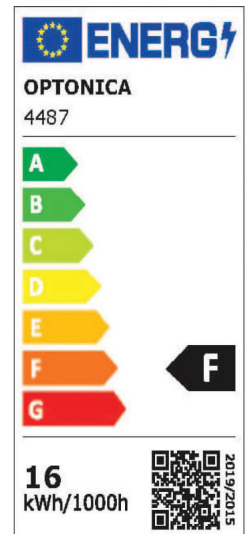

# Podatkovni list proizvoda

ID. ST4487

### Specifikacija proizvoda

LED traka 12 V 16 W/m 60 LED/m – RGBW pruža dinamično i ujednačeno svjetlo bez vidljivih točaka zahvaljujući pažljivo raspoređenim RGBW SMD LED-icama. Zbog energetske učinkovitosti, pouzdanosti i zaštite protiv prskanja vode, idealna je za moderne interijere i profesionalnu dekorativnu rasvjetu gdje se traži kombinacija šarenog RGB i kvalitetnog bijelog svjetla.

Vrsta LED diode:	RGBW - 60 SMD/m
Nazivna snaga:	16W/m
Radni napon:	12V DC
Boja svjetlosti:	RGBW
Flux:	100 Lm/W
Indeks uzvrata boja (CRI):	>80
Priključni kabel:	
Rasap svjetlosti:	120°
Dimenzije proizvoda:	(ŠxVxD): 12 mm x 2 mm x 5000 mm
Montaža:	Termoprovodljiva, dvostrano ljepljiva traka
Radna temperatura:	-20°C/+40°C
Sgement rezanja:	Svakih 5 cm na oznaci
Zaštita:	IP 54