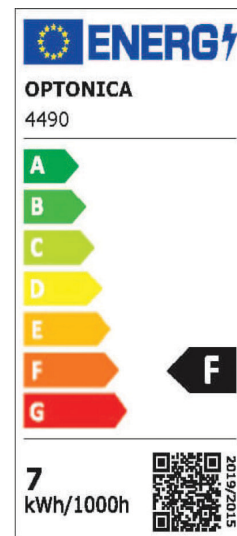

Podatkovni list proizvoda

ID. ST4490

PROFESIONALNA LED traka 12V 7W/m 30 SMD

Specifikacija proizvoda

Digitalna LED traka 12 V 7 W/m 30 LED/m – RGB adresabilna (10 pixela) pruža dinamično i homogeno svjetlo s mogućnošću upravljanja pojedinačnim LED pixelima zahvaljujući integriranim WS2811 driverima. Zbog energetske učinkovitosti i pouzdanosti, idealna je za moderne interijere i profesionalnu dekorativnu rasvjetu sa svjetlosnim efektima i animacijama.

| | |
|----------------------------|---|
| Vrsta LED diode: | 5050 - 60 SMD/m |
| Nazivna snaga: | 7W/m |
| Radni napon: | 12V DC |
| Boja svjetlosti: | RGB |
| Flux: | 100 lm/W |
| Indeks uzvrata boja (CRI): | >80 |
| Priključni kabel: | |
| Rasap svjetlosti: | 120° |
| Dimenzije proizvoda: | (ŠxVxD): 10 mm x 2 mm x 5000 mm |
| Montaža: | Termoprovodljiva, dvostrano ljepljiva traka |
| Radna temperatura: | -20°C/+40°C |
| Sgement rezanja: | Svaki 10 cm na oznaci |
| Zaštita: | IP 20 |
| Jamstveni rok | 24 mjeseca |