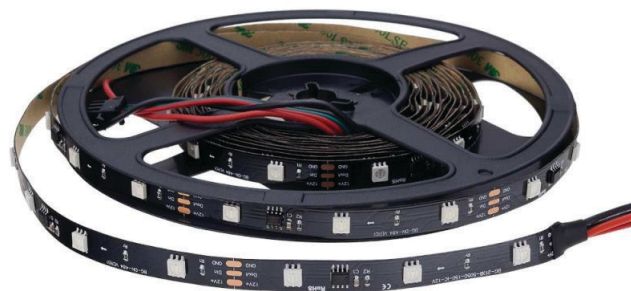

Podatkovni list proizvoda

ID. ST4490

PROFESIONALNA LED traka 12V 7W/m 30 SMD

Specifikacija proizvoda

Digitalna LED traka 12 V 7 W/m 30 LED/m – RGB adresabilna (10 pixela) pruža dinamično i homogeno svjetlo s mogućnošću upravljanja pojedinačnim LED pixelima zahvaljujući integriranim WS2811 driverima. Zbog energetske učinkovitosti i pouzdanosti, idealna je za moderne interijere i profesionalnu dekorativnu rasvjetu sa svjetlosnim efektima i animacijama.

| | |
|----------------------------|---|
| Vrsta LED diode: | 5050 - 60 SMD/m |
| Nazivna snaga: | 7W/m |
| Radni napon: | 12V DC |
| Boja svjetlosti: | RGB |
| Flux: | 100 lm/W |
| Indeks uzvrata boja (CRI): | >80 |
| Priključni kabel: | |
| Rasap svjetlosti: | 120° |
| Dimenzije proizvoda: | (ŠxVxD): 10 mm x 2 mm x 5000 mm |
| Montaža: | Termoprovodljiva, dvostrano ljepljiva traka |
| Radna temperatura: | -20°C/+40°C |
| Sgement rezanja: | Svaki 10 cm na oznaci |
| Zaštita: | IP 20 |
| Jamstveni rok | 24 mjeseca |