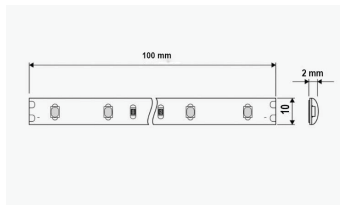

Podatkovni list proizvoda

ID. ST4490

PROFESIONALNA LED traka 12V 7W/m 30 SMD

Specifikacija proizvoda

Digitalna LED traka 12 V 7 W/m 30 LED/m – RGB adresabilna (10 pixela) pruža dinamično i homogeno svjetlo s mogućnošću upravljanja pojedinačnim LED pixelima zahvaljujući integriranim WS2811 driverima. Zbog energetske učinkovitosti i pouzdanosti, idealna je za moderne interijere i profesionalnu dekorativnu rasvjetu sa svjetlosnim efektima i animacijama.

| | |
|----------------------------|---|
| Vrsta LED diode: | 5050 - 60 SMD/m |
| Nazivna snaga: | 7W/m |
| Radni napon: | 12V DC |
| Boja svjetlosti: | RGB |
| Flux: | 100 lm/W |
| Indeks uzvrata boja (CRI): | >80 |
| Priključni kabel: | |
| Rasap svjetlosti: | 120° |
| Dimenzije proizvoda: | (ŠxVxD): 10 mm x 2 mm x 5000 mm |
| Montaža: | Termoprovodljiva, dvostrano ljepljiva traka |
| Radna temperatura: | -20°C/+40°C |
| Sgement rezanja: | Svaki 10 cm na oznaci |
| Zaštita: | IP 20 |
| Jamstveni rok | 24 mjeseca |