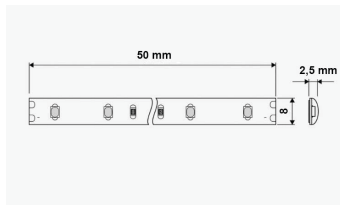

### Specifikacija proizvoda

LED traka 12 V 4,8 W/m 60 LED/m – crvena pruža homogeno i intenzivno svjetlo zahvaljujući kvalitetnim 3528 SMD LED-icama. Zbog energetske učinkovitosti, pouzdanosti i vodootpornog IP65 dizajna, idealna je za moderne interijere i profesionalnu dekorativnu rasvjetu u prostorima gdje je potrebna crvena akcentna ili ambijentalna rasvjeta.

Vrsta LED diode:	2835 - 60 SMD/m
Nazivna snaga:	4,8W/m
Radni napon:	12V DC
Boja svjetlosti:	Crvena - Plava - Zelena
Flux:	50 Lm/W
Indeks uzvrata boja (CRI):	>80
Priključni kabel:	
Rasap svjetlosti:	120°
Dimenzije proizvoda:	(ŠxVxD): 8 mm x 2 mm x 5000 mm
Montaža:	Termoprovodljiva, dvostrano ljepljiva traka
Radna temperatura:	-20°C/+40°C
Sgement rezanja:	Svaki 5 cm na oznaci
Zaštita:	IP 65
Jamstveni rok	24 mjeseca