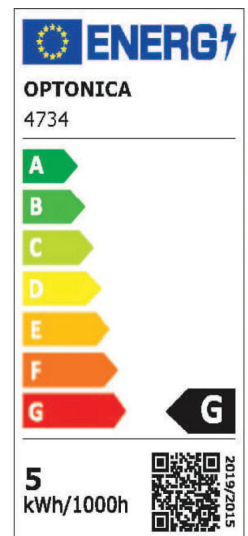

### Specifikacija proizvoda

LED traka 12 V 4,8 W/m 60 LED/m – crvena pruža homogeno i intenzivno svjetlo zahvaljujući kvalitetnim 3528 SMD LED-icama. Zbog energetske učinkovitosti, pouzdanosti i vodootpornog IP65 dizajna, idealna je za moderne interijere i profesionalnu dekorativnu rasvjetu u prostorima gdje je potrebna crvena akcentna ili ambijentalna rasvjeta.

Vrsta LED diode:	2835 - 60 SMD/m
Nazivna snaga:	4,8W/m
Radni napon:	12V DC
Boja svjetlosti:	Crvena - Plava - Zelena
Flux:	50 Lm/W
Indeks uzvrata boja (CRI):	>80
Priključni kabel:	
Rasap svjetlosti:	120°
Dimenzije proizvoda:	(ŠxVxD): 8 mm x 2 mm x 5000 mm
Montaža:	Termoprovodljiva, dvostrano ljepljiva traka
Radna temperatura:	-20°C/+40°C
Sgement rezanja:	Svaki 5 cm na oznaci
Zaštita:	IP 65
Jamstveni rok	24 mjeseca