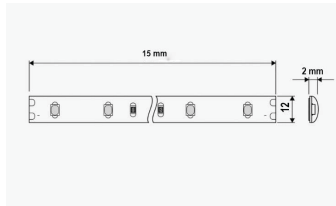

Podatkovni list proizvoda

ID. ST4485

PROFESIONALNA LED traka 12V 16W/m 60 SMD

Specifikacija proizvoda

LED traka 12 V 20 W/m 198 LED/m – neutralno bijela pruža snažno i homogeno svjetlo zahvaljujući visokokvalitetnim 2835 SMD LED-icama. Zbog energetske učinkovitosti i pouzdanosti, idealna je za moderne interijere i profesionalnu dekorativnu rasvjetu.

Vrsta LED diode:	2835 - 198 SMD/m
Nazivna snaga:	20W/m
Radni napon:	12V DC
Boja svjetlosti:	4200K
Flux:	100 Lm/W
Indeks uzvrata boja (CRI):	>80
Priključni kabel:	
Rasap svjetlosti:	120°
Dimenzije proizvoda:	(ŠxVxD): 12 mm x 2 mm x 5000 mm
Montaža:	Termoprovodljiva, dvostrano ljepljiva traka
Radna temperatura:	-20°C/+40°C
Sgement rezanja:	Svakih 1,5 cm na oznaci
Zaštita:	IP 20
Jamstveni rok	24 mjeseca