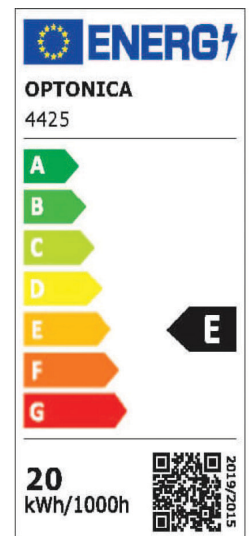

Podatkovni list proizvoda

ID. ST4485

PROFESIONALNA LED traka 12V 16W/m 60 SMD

Specifikacija proizvoda

LED traka 12 V 20 W/m 198 LED/m – neutralno bijela pruža snažno i homogeno svjetlo zahvaljujući visokokvalitetnim 2835 SMD LED-icama. Zbog energetske učinkovitosti i pouzdanosti, idealna je za moderne interijere i profesionalnu dekorativnu rasvjetu.

Vrsta LED diode:	2835 - 198 SMD/m
Nazivna snaga:	20W/m
Radni napon:	12V DC
Boja svjetlosti:	4200K
Flux:	100 Lm/W
Indeks uzvrata boja (CRI):	>80
Priključni kabel:	
Rasap svjetlosti:	120°
Dimenzije proizvoda:	(ŠxVxD): 12 mm x 2 mm x 5000 mm
Montaža:	Termoprovodljiva, dvostrano ljepljiva traka
Radna temperatura:	-20°C/+40°C
Sgement rezanja:	Svakih 1,5 cm na oznaci
Zaštita:	IP 20
Jamstveni rok	24 mjeseca