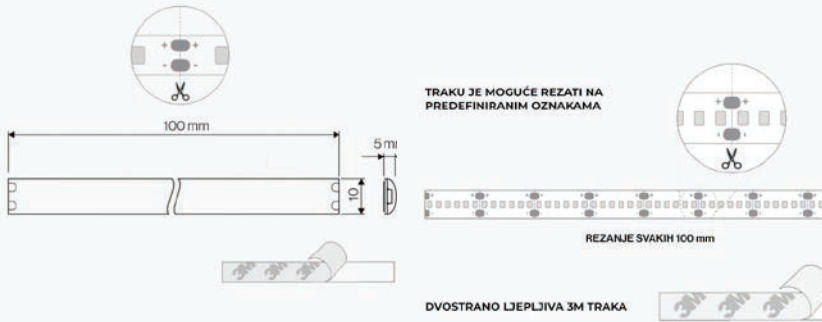

Podatkovni list proizvoda

ID. ST4951

LED traka 230V 9W/m 120 SMD 2835 – IP65

Specifikacija proizvoda

LED traka 230V 9W/m predstavlja praktično rješenje za rasvjetu koje se može direktno spojiti na 230V mrežu bez dodatnog napajanja, što znatno pojednostavljuje instalaciju. Zahvaljujući 120 SMD LED dioda po metru, traka pruža ravnomjernu i učinkovitu rasvjetu za unutarnje i vanjske prostore.

Zahvaljujući IP65 zaštiti, LED traka je otporna na vlagu i prskanje vode, što je čini idealnim rješenjem za vanjske instalacije poput terasa, fasada i vrtova. Traka se može koristiti u duljinama do 50 metara bez dodatnog napajanja, što je velika prednost kod velikih projekata rasvjete.

ID Proizvoda	ST4951
Nazivna snaga:	9 W/m
Vrsta LED diode:	2835
Radni napon:	AC 220V
Indeks reprodukcije boja (CRI):	>80
Nazivni svjetlosni tok:	100 lm/W
Boja svjetlosti:	3000-4500-6000K
Prosječni vijek trajanja:	25 000 radnih sati
Kut snopa osvjetljenja:	120°
Prosječni vijek trajanja:	25 000 sati
Montaža:	Dvostrano ljepljiva traka
Rezanje:	Segment (100 mm), na označenoj točki
Dimenzije:	10 mm x 5 mm x 1000 mm
Materijal:	fleksibilna tiskana ploča (PCB)
Zaštita:	IP 65
Jamstveni rok	24 mjeseca