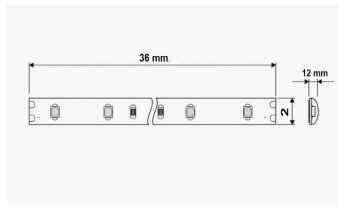

Podatkovni list proizvoda

ID. ST4421

PROFESIONALNA LED traka 24V 20W/m 196 SMD

Specifikacija proizvoda

LED traka 24 V 20 W/m 196 LED/m Professional – hladno bijela pruža snažno i homogeno svjetlo zahvaljujući visokokvalitetnim 2835 SMD LED-icama. Zbog energetske učinkovitosti i robusne izvedbe, idealna je za moderne interijere, profesionalnu dekorativnu rasvjetu i funkcionalno osvjetljenje..

Vrsta LED diode:	2835 - 196 SMD/m
Nazivna snaga:	20W/m
Radni napon:	24V DC
Boja svjetlosti:	2800K - 4200K - 6000K
Flux:	105 Lm/W
Indeks uzvrata boja (CRI):	>80
Priključni kabel:	
Rasap svjetlosti:	120°
Dimenzije proizvoda:	(ŠxVxD): 12 mm x 2 mm x 5000 mm
Montaža:	Termoprovodljiva, dvostrano ljepljiva traka
Radna temperatura:	-20°C/+40°C
Sgement rezanja:	Svakih 3,6 cm na oznaci
Zaštita:	IP 20
Jamstveni rok	24 mjeseca