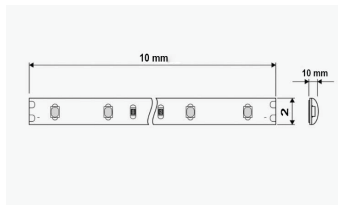

Podatkovni list proizvoda

ID. ST4431

PROFESIONALNA LED traka 24V 16W/m 198 SMD

Specifikacija proizvoda

LED traka 24 V 16 W/m 60 LED/m 5054 – hladno bijela pruža snažno i homogeno svjetlo zahvaljujući visoko kvalitetnim 5054 SMD LED-icama. Zbog energetske učinkovitosti i pouzdanosti, idealna je za moderne interijere i profesionalnu dekorativnu rasvjetu.

Vrsta LED diode:	5054 - 60 SMD/m
Nazivna snaga:	16W/m
Radni napon:	24V DC
Boja svjetlosti:	2800K - 4200K - 6000K
Flux:	70 Lm/W
Indeks uzvrata boja (CRI):	>80
Priključni kabel:	
Rasap svjetlosti:	120°
Dimenzije proizvoda:	(ŠxVxD): 10 mm x 2 mm x 5000 mm
Montaža:	Termoprovodljiva, dvostrano ljepljiva traka
Radna temperatura:	-20°C/+40°C
Sgement rezanja:	Svakih 10 cm na oznaci
Zaštita:	IP 20
Jamstveni rok	24 mjeseca