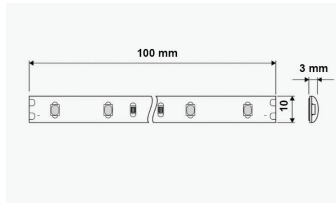

LED traka 24V 16W/m 60 SMD

Specifikacija proizvoda

LED traka 24 V 6 W/m 60 LED/m – hladno bijela i toplo bijela (CCT) pruža homogeno i prilagodljivo svjetlo zahvaljujući gusto raspoređenim 5025 SMD LED-icama koje omogućuju izbor između toplije i hladnije nijanse. Zbog energetske učinkovitosti i pouzdanosti, idealna je za moderne interijere i profesionalnu dekorativnu rasvjetu gdje je potrebna fleksibilnost u tonu svjetla.

Vrsta LED diode:	5025 - 60 SMD/m
Nazivna snaga:	16W/m
Radni napon:	24V DC
Boja svjetlosti:	3000K - 6000K
Flux:	50 Lm/W
Indeks uzvrata boja (CRI):	>80
Priključni kabel:	
Rasap svjetlosti:	120°
Dimenzije proizvoda:	(ŠxVxD): 10 mm x 2 mm x 5000 mm
Montaža:	Termoprovodljiva, dvostrano ljepljiva traka
Radna temperatura:	-20°C/+40°C
Sgement rezanja:	Svakih 10 cm na oznaci
Zaštita:	IP 20