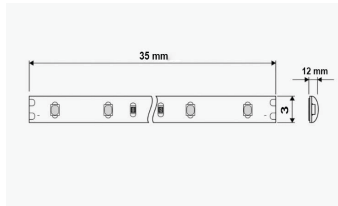

Podatkovni list proizvoda

ID. ST4451

PROFESIONALNA LED traka 24V 20W/m 196 SMD

Specifikacija proizvoda

LED traka 24 V 20 W/m 196 LED/m 2835 – hladno bijela pruža snažno, homogeno i ujednačeno svjetlo zahvaljujući kvalitetnim SMD 2835 LED-icama. Zbog energetske učinkovitosti, pouzdanosti i otpornosti na prskanje vode, idealna je za moderne interijere, profesionalnu dekorativnu i funkcionalnu rasvjetu, kao i za primjene gdje je potrebna zaštita od vlage.

Vrsta LED diode:	2835 - 196 SMD/m
Nazivna snaga:	20W/m
Radni napon:	24V DC
Boja svjetlosti:	3000K - 4000K - 6000K
Flux:	100 Lm/W
Indeks uzvrata boja (CRI):	>80
Priključni kabel:	
Rasap svjetlosti:	120°
Dimenzije proizvoda:	(ŠxVxD): 12 mm x 3 mm x 5000 mm
Montaža:	Termoprovodljiva, dvostrano ljepljiva traka
Radna temperatura:	-20°C/+40°C
Sgement rezanja:	Svaki 10 cm na oznaci
Zaštita:	IP 65
Jamstveni rok	24 mjeseca