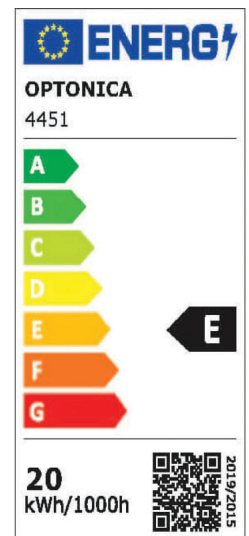

Podatkovni list proizvoda

ID. ST4451

PROFESIONALNA LED traka 24V 20W/m 196 SMD

Specifikacija proizvoda

LED traka 24 V 20 W/m 196 LED/m 2835 – hladno bijela pruža snažno, homogeno i ujednačeno svjetlo zahvaljujući kvalitetnim SMD 2835 LED-icama. Zbog energetske učinkovitosti, pouzdanosti i otpornosti na prskanje vode, idealna je za moderne interijere, profesionalnu dekorativnu i funkcionalnu rasvjetu, kao i za primjene gdje je potrebna zaštita od vlage.

Vrsta LED diode:	2835 - 196 SMD/m
Nazivna snaga:	20W/m
Radni napon:	24V DC
Boja svjetlosti:	3000K - 4000K - 6000K
Flux:	100 Lm/W
Indeks uzvrata boja (CRI):	>80
Priključni kabel:	
Rasap svjetlosti:	120°
Dimenzije proizvoda:	(ŠxVxD): 12 mm x 3 mm x 5000 mm
Montaža:	Termoprovodljiva, dvostrano ljepljiva traka
Radna temperatura:	-20°C/+40°C
Sgement rezanja:	Svaki 10 cm na oznaci
Zaštita:	IP 65
Jamstveni rok	24 mjeseca