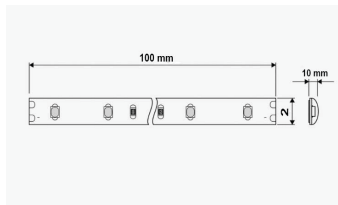

Podatkovni list proizvoda

ID. ST4461

PROFESIONALNA LED traka 24V 16W/m 60 SMD

Specifikacija proizvoda

LED traka 24 V 16 W/m 60 LED/m 5054 – hladno bijela pruža snažno i homogeno svjetlo zahvaljujući visokokvalitetnim SMD 5054 LED-icama. Zbog energetske učinkovitosti i pouzdanosti, uz vodootporna izvedbu, idealna je za moderne interijere i profesionalnu dekorativnu rasvjetu.

Vrsta LED diode:	5054 - 60 SMD/m
Nazivna snaga:	16W/m
Radni napon:	24V DC
Boja svjetlosti:	2800K - 4200K - 6000K
Flux:	70 Lm/W
Indeks uzvrata boja (CRI):	>80
Priključni kabel:	
Rasap svjetlosti:	120°
Dimenzije proizvoda:	(ŠxVxD): 10 mm x 2 mm x 5000 mm
Montaža:	Termoprovodljiva, dvostrano ljepljiva traka
Radna temperatura:	-20°C/+40°C
Sgement rezanja:	Svaki 10 cm na oznaci
Zaštita:	IP 65
Jamstveni rok	24 mjeseca